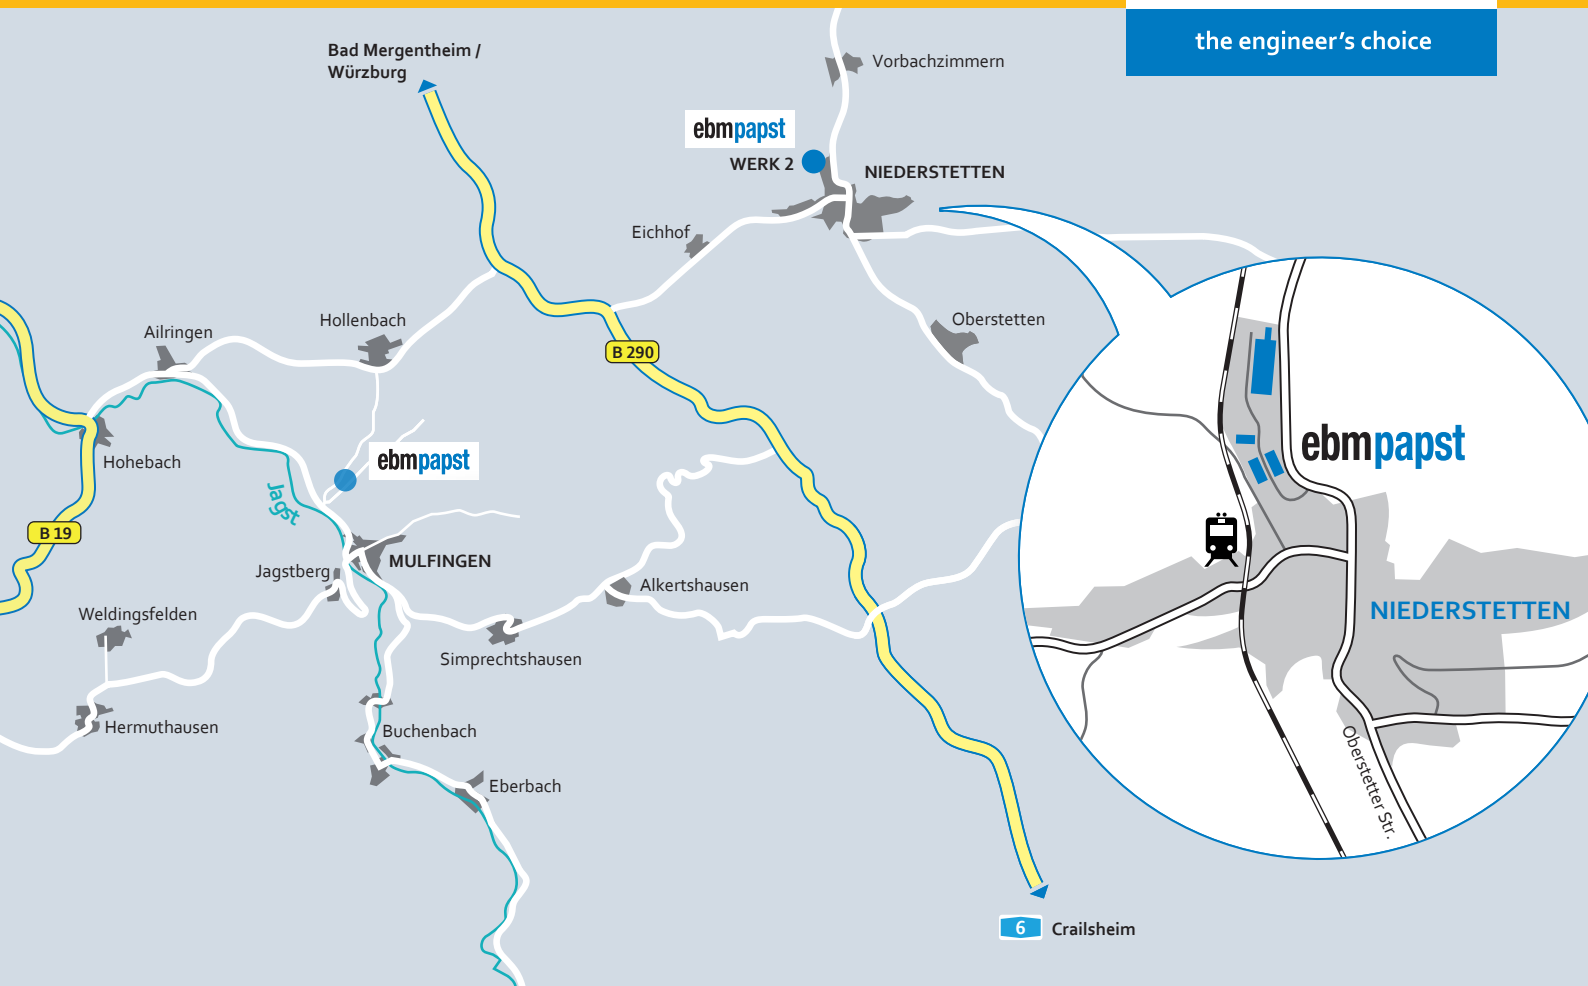

So finden Sie Werk 2 von ebm-papst in Niederstetten

ebmpapst

the engineer's choice

[Hier geht's zu Google Maps](#)

**ebm-papst Mulfingen
GmbH & Co. KG**

[Werk 2, Gerhard-Sturm-Straße 2
97996 Niederstetten](#)

Phone: +49 (0) 79 32 / 91 81-0

E-Mail: info1@de.ebmpapst.com

www.ebmpapst.com

Von ebm-papst Richtung Hollenbach

Fahren Sie vom Stammwerk bei Mulfingen aus über Hollenbach bis zur **B 290**. Biegen Sie rechts ab Richtung Crailsheim. Kurz darauf biegen Sie links ab nach Niederstetten. ebm-papst ist ausgeschildert.

Von ebm-papst Richtung Simprechtshausen

Fahren Sie vom Stammwerk bei Mulfingen aus zunächst bis in die Ortschaft Mulfingen. Fahren Sie weiter Richtung Simprechtshausen. Fahren Sie bis zur **B 290**. Biegen Sie links ab Richtung Bad Mergentheim. Kurz darauf biegen Sie rechts ab nach Niederstetten. ebm-papst ist ausgeschildert.