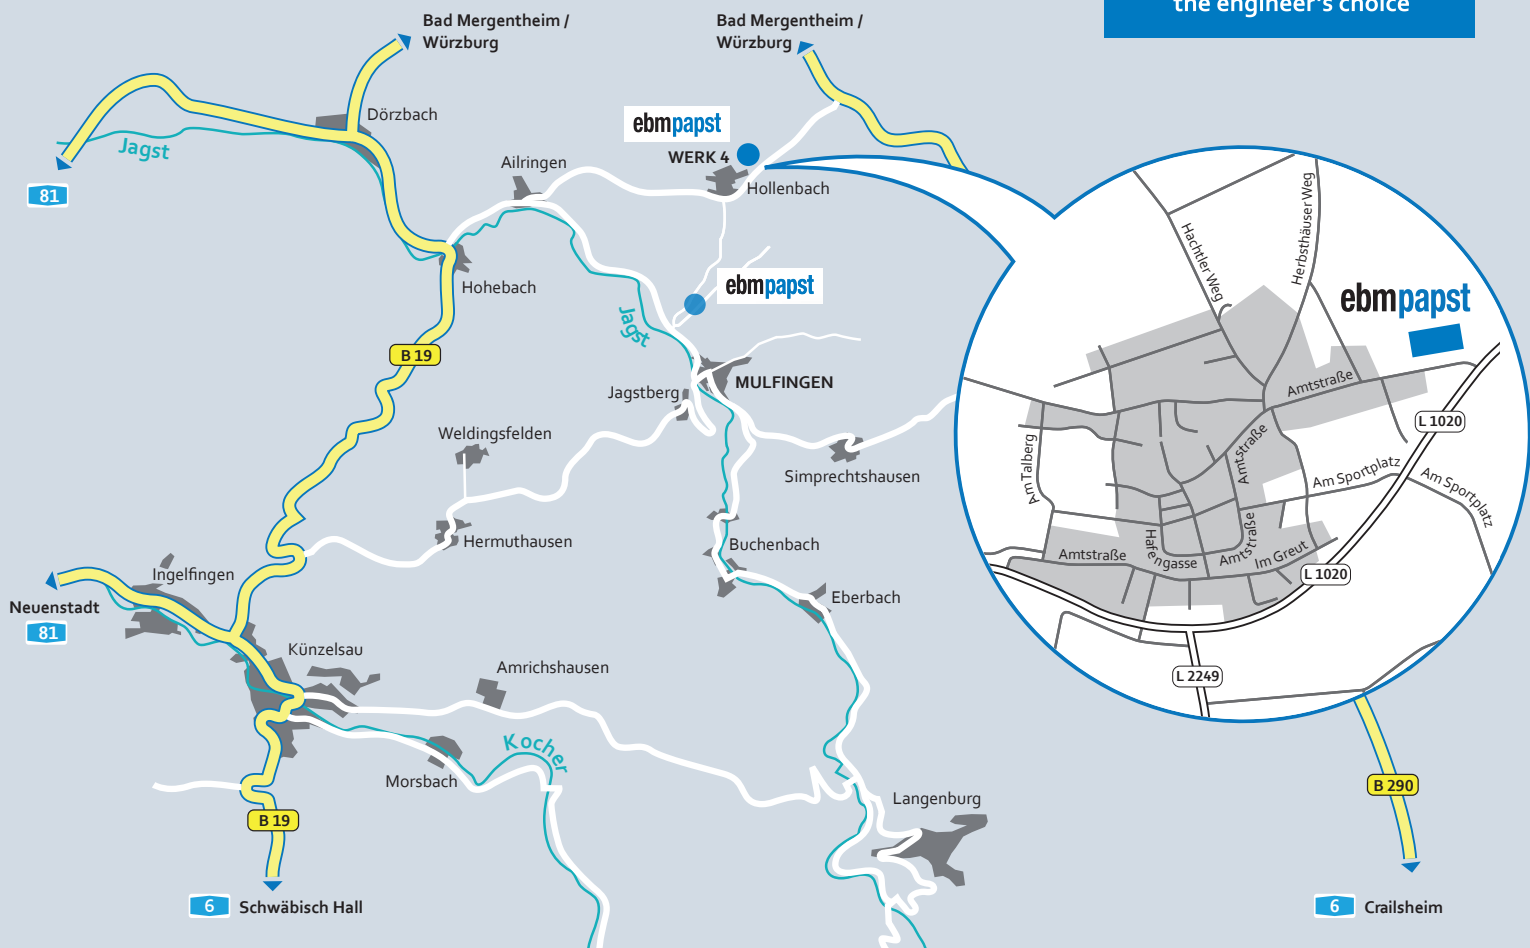

So finden Sie Werk 4 von ebm-papst in Hollenbach

ebmpapst

the engineer's choice

**ebm-papst Mulfingen
GmbH & Co. KG**

[Werk 4, Amtstraße 85](#)

[74673 Hollenbach](#)

E-Mail: info1@de.ebmpapst.com

www.ebmpapst.com

[Hier geht's zu Google Maps](#)

Fahren Sie vom Stammwerk bei Mulfingen aus Richtung Hollenbach. Auf der **L 1020** fahren Sie rechts Richtung Bad Mergentheim. Kurz darauf biegen Sie links ab zum Werk 4 in Hollenbach. ebm-papst ist ausgeschildert.