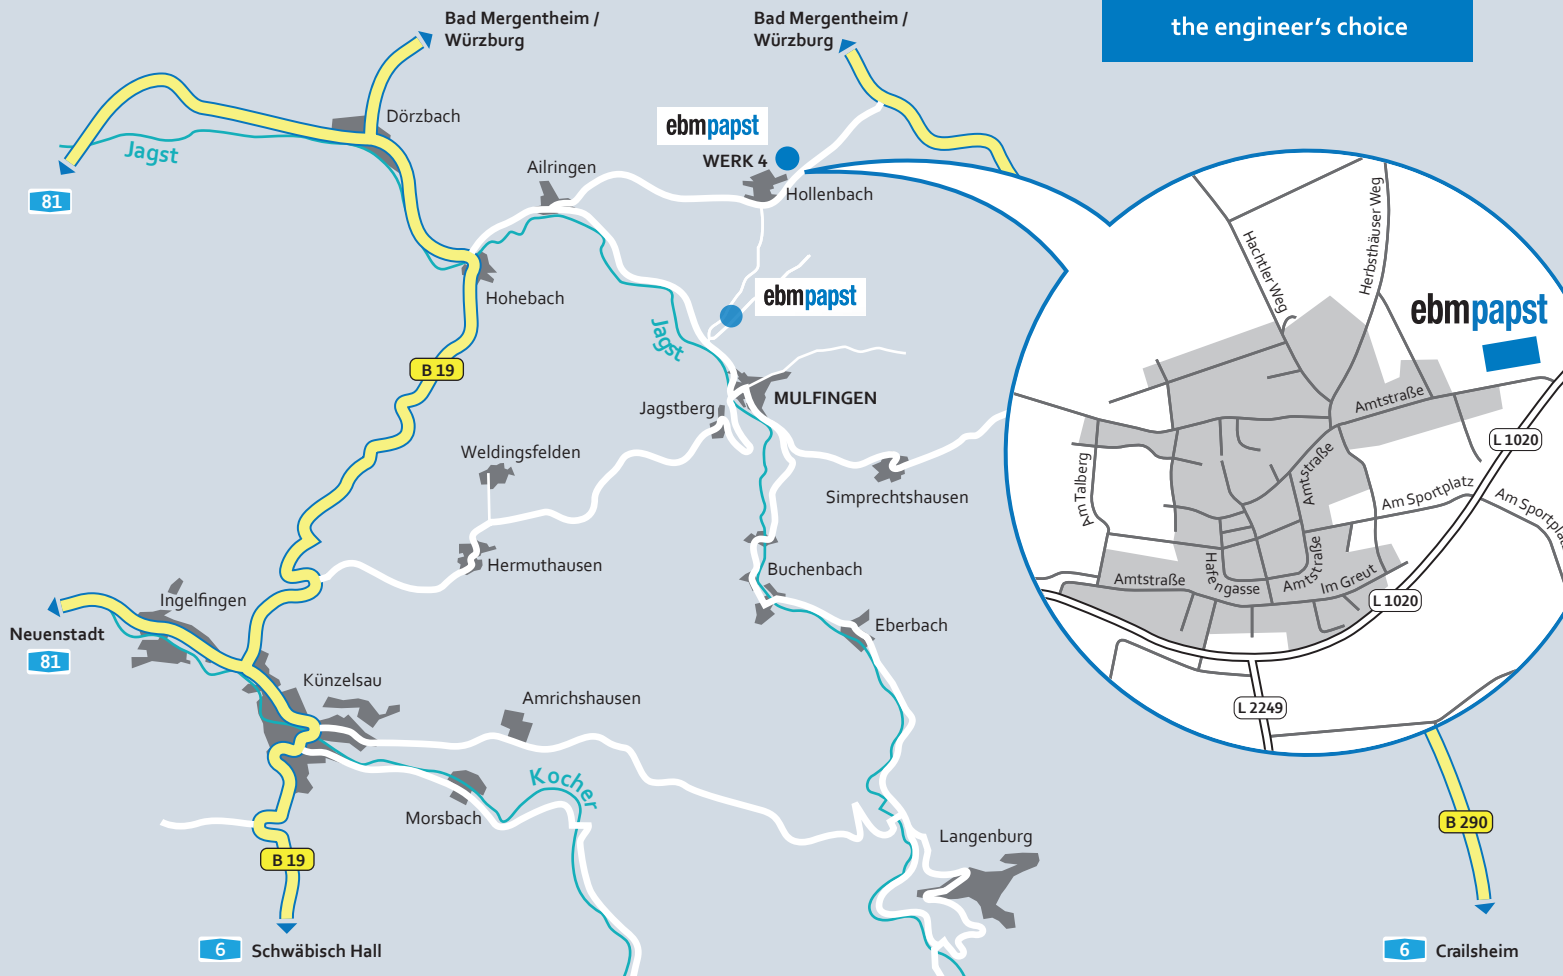

So finden Sie den Standort in Hollenbach von *ebm-papst* Mulfingen

ebmpapst

the engineer's choice

[Hier geht's zu Google Maps](#)

**ebm-papst Mulfingen
GmbH & Co. KG**

Werk 4, Amtstraße 85
74673 Hollenbach

Deutschland

E-Mail: info1@de.ebmpapst.com

www.ebmpapst.com

Fahren Sie vom Hauptsitz in Mulfingen aus Richtung Hollenbach, auf der **L1020** fahren Sie rechts Richtung Bad Mergentheim, kurz darauf biegen Sie links ab zum Werk 4 in Hollenbach, ebm-papst ist ausgeschildert.

So finden Sie den Standort in Hollenbach von *ebm-papst* Mulfingen

ebmpapst

the engineer's choice

- 1 Hauptzufahrt/-Schranke
- 2 Eingang PG4
- 3 Besucher-Parkplätze PG4 (1 Beh. PP)
- 4 Eingang Logistik/ Versandzentrum (neben Tor 550)
- 5 Besucher-Parkplätze Logistik
- 6 Besucher-Parkplätze und Eingang Messebau
- 7 Eingang IT
- 8 Besucher-Parkplätze IT
- 9 Drehtor Fußgänger
- 10 Mitarbeiterparkplätze
- 11 Besucher- und Behindertenparkplätze (allgemein)
- 12 Zufahrt/Schranke Energiezentrale