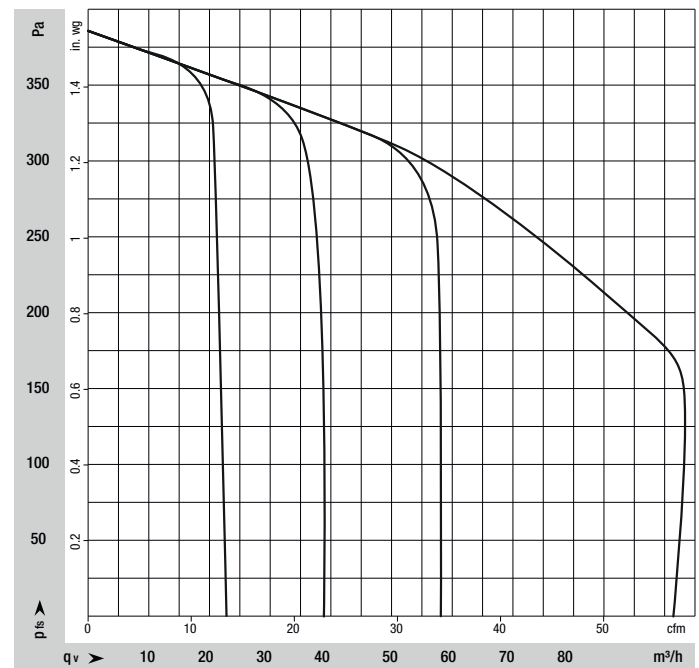

Kennlinie ohne Einbausituation gemessen.

Bemerkung: In der 60 m³/h-Stufe erfolgt die Regelung bis zu einem Stördruck von -60 Pa.

Die Tabelle zeigt die Daten vom Betriebspunkt im Referenzmuerkasten bei 100 m³/h.

	Typ	Gebläse für Einrohrlüfter
	Materialnummer	G3G 133-BB15-03
Nennspannungsbereich	VAC	100–240
Frequenz	Hz	50/60
Drehzahl	min⁻¹	1.740
Max. Aufnahmeleistung	W	14,0
Max. Aufnahmestrom	A	0,11
Zul. Umgebungstemperatur	°C	0...+40
Schalldruckpegel	LpA	46 dB(A)
Gewicht	kg	0,8

Technische Änderungen vorbehalten.

Sie möchten mehr über die Lösungen für Wohnraumlüftung von ebm-papst erfahren? Ihr Ansprechpartner:

Nikolai Lukin
Tel.: +49 7938 81-7755
Nikolai.Lukin@de.ebmpapst.com