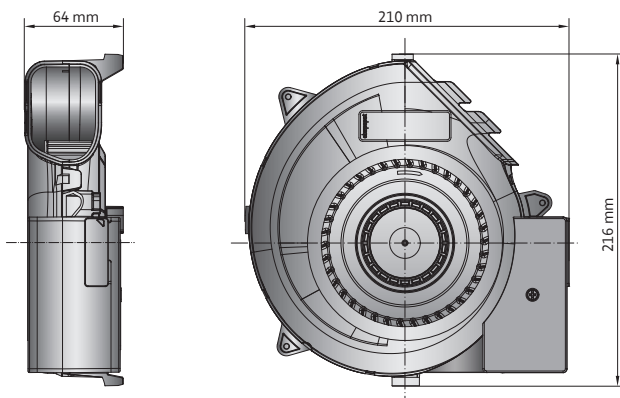

Volumenkonstanz +

Einstellbereich von 20 bis 100 m³/h möglich.

Plug & Play Installation +

Baugröße passt für die gängigsten Mauerkästen. Die Elektronik deckt die Grundfunktionen Einschaltverzögerung, Nachlauf, Volumenkonstanz und Filterwechsel ab.

- UART Schnittstelle für den Anschluss externer Elektronik bzw. Sensoren.
- DIP-Schalter für die Veränderung der Grundfunktionen.

Der G3G 133 kommt in fensterlosen Feuchträumen zum Einsatz, um diese von Feuchtigkeit zu entlasten und somit der Schimmelbildung vorzubeugen. Mit seiner kompakten Baugröße passt das Gebläse in die gängigsten Mauerkästen und lässt sich dort einfach per Plug & Play installieren. Das Gebläse wird mit einem Adaptionstutzen* im Mauerkasten integriert. Dadurch sind verschiedene Modifikationen mit demselben Gebläse möglich und der Ausblas kann variiert werden.