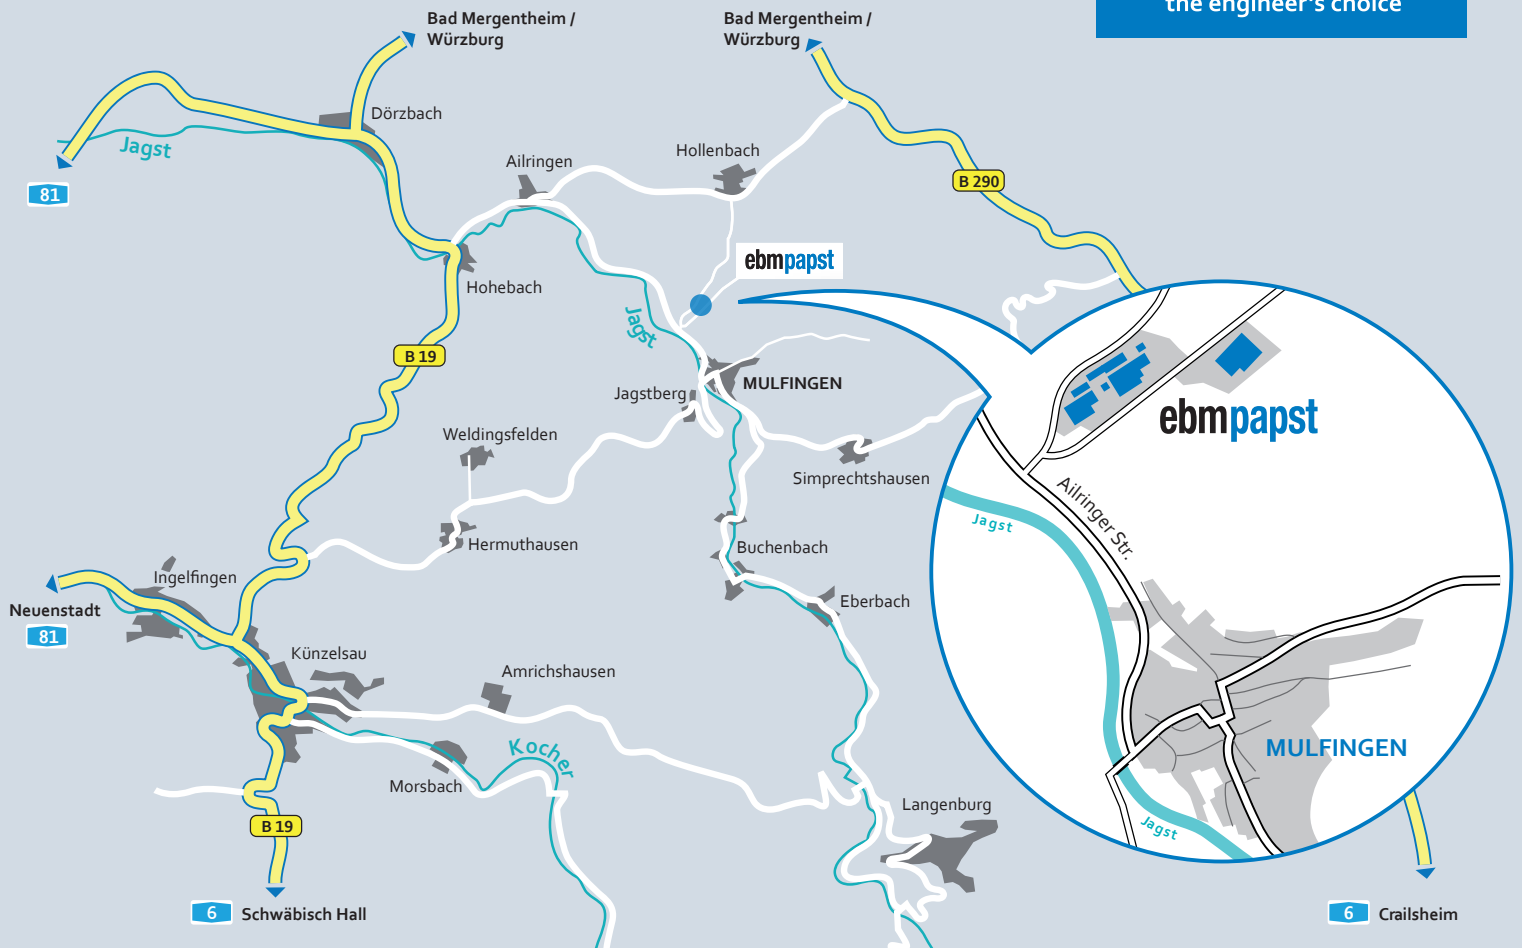

www.ebmpapst.com

Viele Wege führen zu ebmpapst Mulfingen

ebmpapst

the engineer's choice

[Hier geht's zu Google Maps](#)

Aus Richtung Bonn / Köln / Frankfurt

A 3 Köln, Frankfurt, Würzburg bis Dreieck Würzburg-West.

A 81 Richtung Heilbronn bis Abfahrt Tauberbischofsheim / Bad Mergentheim.

B 290 Richtung Bad Mergentheim / Crailsheim.

Ca. 15 km hinter Bad Mergentheim rechts abbiegen Richtung Künzelsau, nach ca. 3 km links abbiegen Richtung Mulfingen. ebmpapst ist ausgeschildert.

Von ebm-papst Richtung Simprechtshausen

Fahren Sie vom Stammwerk bei Mulfingen aus zunächst bis in die Ortschaft Mulfingen. Fahren Sie weiter Richtung Simprechtshausen. Fahren Sie bis zur **B 290**. Biegen Sie links ab Richtung Bad Mergentheim. Kurz darauf biegen Sie rechts ab nach Niederstetten. ebm-papst ist ausgeschildert.

[Hier geht's zu Google Maps](#)

Fahren Sie vom Stammwerk bei Mulfingen aus Richtung Hollenbach. Auf der **L 1020** fahren Sie rechts Richtung Bad Mergentheim. Kurz darauf biegen Sie links ab zum Werk 4 in Hollenbach. ebm-papst ist ausgeschildert.