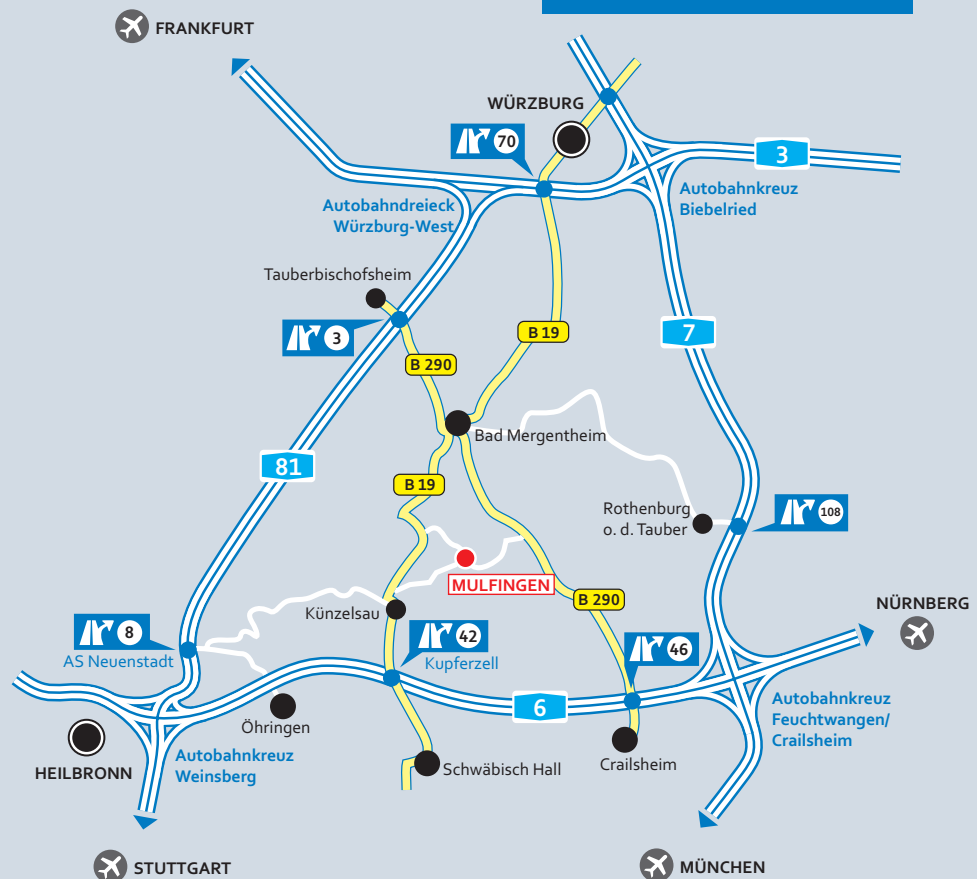

Viele Wege führen zu *ebm-papst Mulfingen*

ebmpapst

the engineer's choice

[Hier geht's zu Google Maps](#)

Aus Richtung Hamburg/Hannover/Kassel

A 7 Richtung Ulm/München bis Kreuz Biebelried (Würzburg-Ost).

A 3 Richtung Frankfurt bis Dreieck Würzburg-West.

A 81 Richtung Heilbronn bis Abfahrt Tauberbischofsheim/Bad Mergentheim.

B 290 Richtung Bad Mergentheim/Crailsheim. Ca. 15 km hinter Bad Mergentheim rechts abbiegen Richtung Künzelsau, nach ca. 3 km links abbiegen in Richtung Mulfingen. ebm-papst ist ausgeschildert.

A 81 Richtung Heilbronn bis Abfahrt Tauberbischofsheim / Bad Mergentheim.

B 290 Richtung Bad Mergentheim / Crailsheim.

Ca. 15 km hinter Bad Mergentheim rechts abbiegen Richtung Künzelsau, nach ca. 3 km links abbiegen Richtung Mulfingen. ebmpapst ist ausgeschildert.

Von ebm-papst Richtung Simprechtshausen

Fahren Sie vom Stammwerk bei Mulfingen aus zunächst bis in die Ortschaft Mulfingen. Fahren Sie weiter Richtung Simprechtshausen. Fahren Sie bis zur **B 290**. Biegen Sie links ab Richtung Bad Mergentheim. Kurz darauf biegen Sie rechts ab nach Niederstetten. ebm-papst ist ausgeschildert.