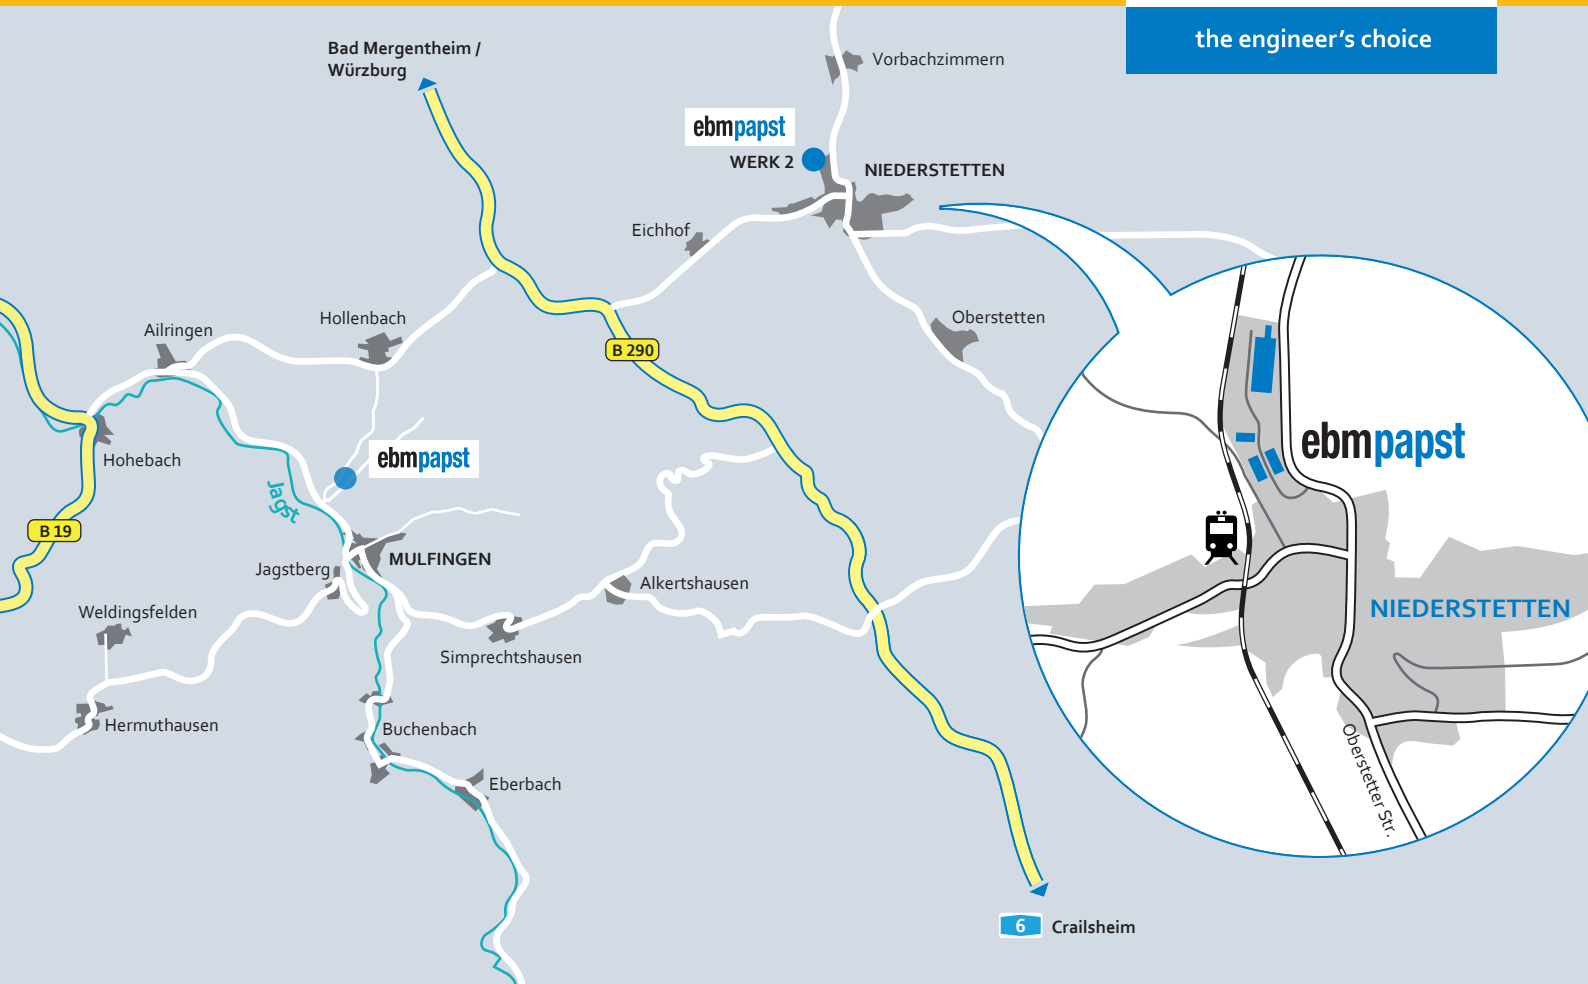

So finden Sie Werk 2 von ebm-papst in Niederstetten

ebmpapst

the engineer's choice

[Hier geht's zu Google Maps](#)

**ebm-papst Mulfingen
GmbH & Co. KG**

[Werk 2, Gerhard-Sturm-Straße 2
97996 Niederstetten](#)

Phone: +49 (0) 79 32 / 91 81-0

E-Mail: info1@de.ebmpapst.com

www.ebmpapst.com

Von ebm-papst Richtung Hollenbach

Fahren Sie vom Stammwerk bei Mulfingen aus über Hollenbach bis zur **B 290**. Biegen Sie rechts ab Richtung Crailsheim. Kurz darauf biegen Sie links ab nach Niederstetten. ebm-papst ist ausgeschildert.

Von ebm-papst Richtung Simprechtshausen

Fahren Sie vom Stammwerk bei Mulfingen aus zunächst bis in die Ortschaft Mulfingen. Fahren Sie weiter Richtung Simprechtshausen. Fahren Sie bis zur **B 290**. Biegen Sie links ab Richtung Bad Mergentheim. Kurz darauf biegen Sie rechts ab nach Niederstetten. ebm-papst ist ausgeschildert.