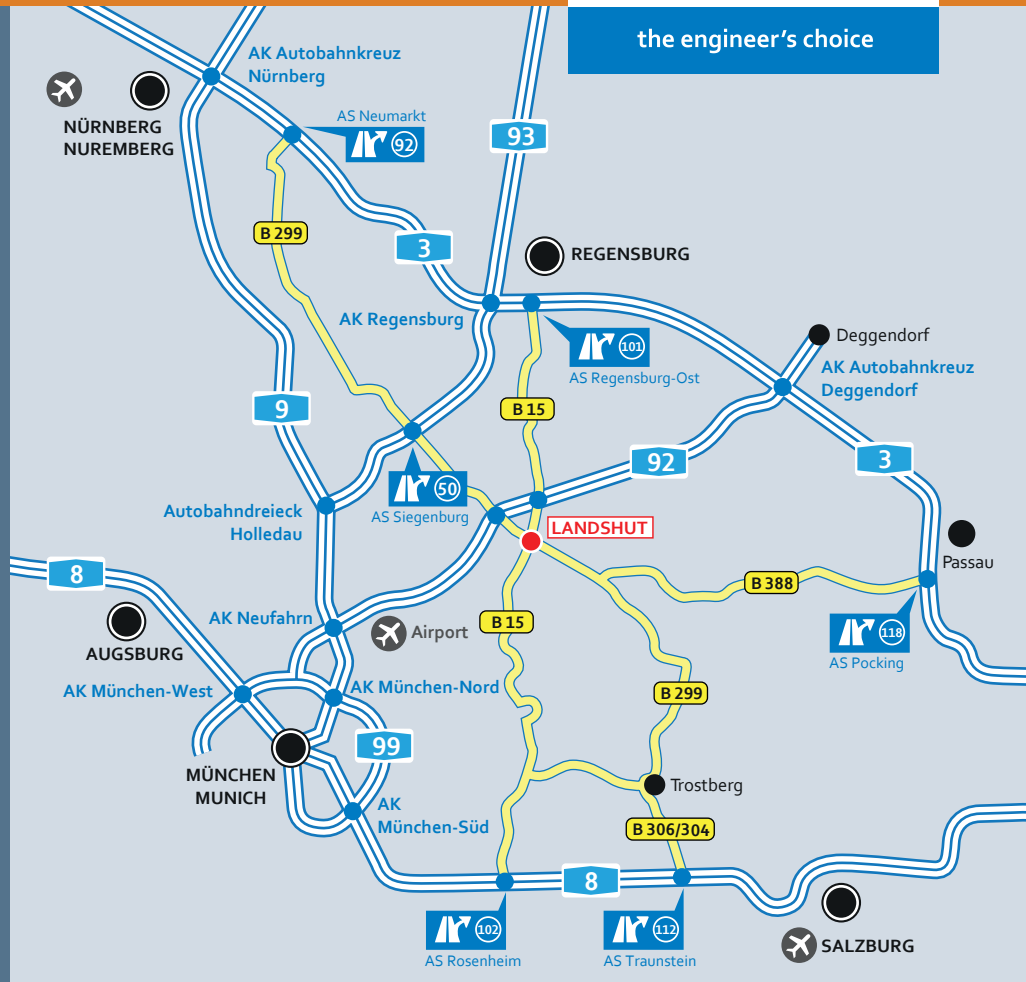

So finden Sie ebm-papst Landshut

ebmpapst

the engineer's choice

[Hier geht's zu Google Maps](#)

ebm-papst Landshut GmbH

[Hofmark-Aich-Str. 25](#)

[84030 Landshut](#)

Deutschland

Telefon: +49 (0) 871 707-0

Telefax: +49 (0) 871 707-465

E-Mail: info3@de.ebmpapst.com

www.ebmpapst.com

Aus Richtung München

A92 Richtung Deggendorf/Landshut bis zur Anschlussstelle Landshut-Nord/BMW-Werk (AS 14), **B299** Richtung Landshut (für ca. 3 km), **Rechts** abbiegen auf die Porschestraße (670 m), **Links** abbiegen auf die Ottostraße (160 m), **Halb rechts** halten auf Hofmark-Aich (110 m), **Rechts** abbiegen auf die **B11/B15** Hofmark-Aich-Straße (200 m), **Rechts** befindet sich die ebm-papst Landshut GmbH.

Aus Richtung Frankfurt/Würzburg

A3 Richtung Nürnberg/München bis zum Autobahnkreuz AK Regensburg, **A93** Richtung München/Ingolstadt bis zur Anschlussstelle Siegenburg (AS 50), **B299** Richtung Landshut bis zur Anschlussstelle, Altdorf (AS 13), **A92** Richtung Deggendorf bis zur Anschlussstelle, Landshut-Nord/BMW-Werk (AS 14), **B299** Richtung Landshut (für ca. 3 km), **Rechts** abbiegen auf die Porschestraße (670 m), **Links** abbiegen auf die Ottostraße (160 m), **Halb rechts** halten auf Hofmark-Aich (110 m), **Rechts** abbiegen auf die **B11/B15** Hofmark-Aich-Straße (200 m), **Rechts** befindet sich die ebm-papst Landshut GmbH.