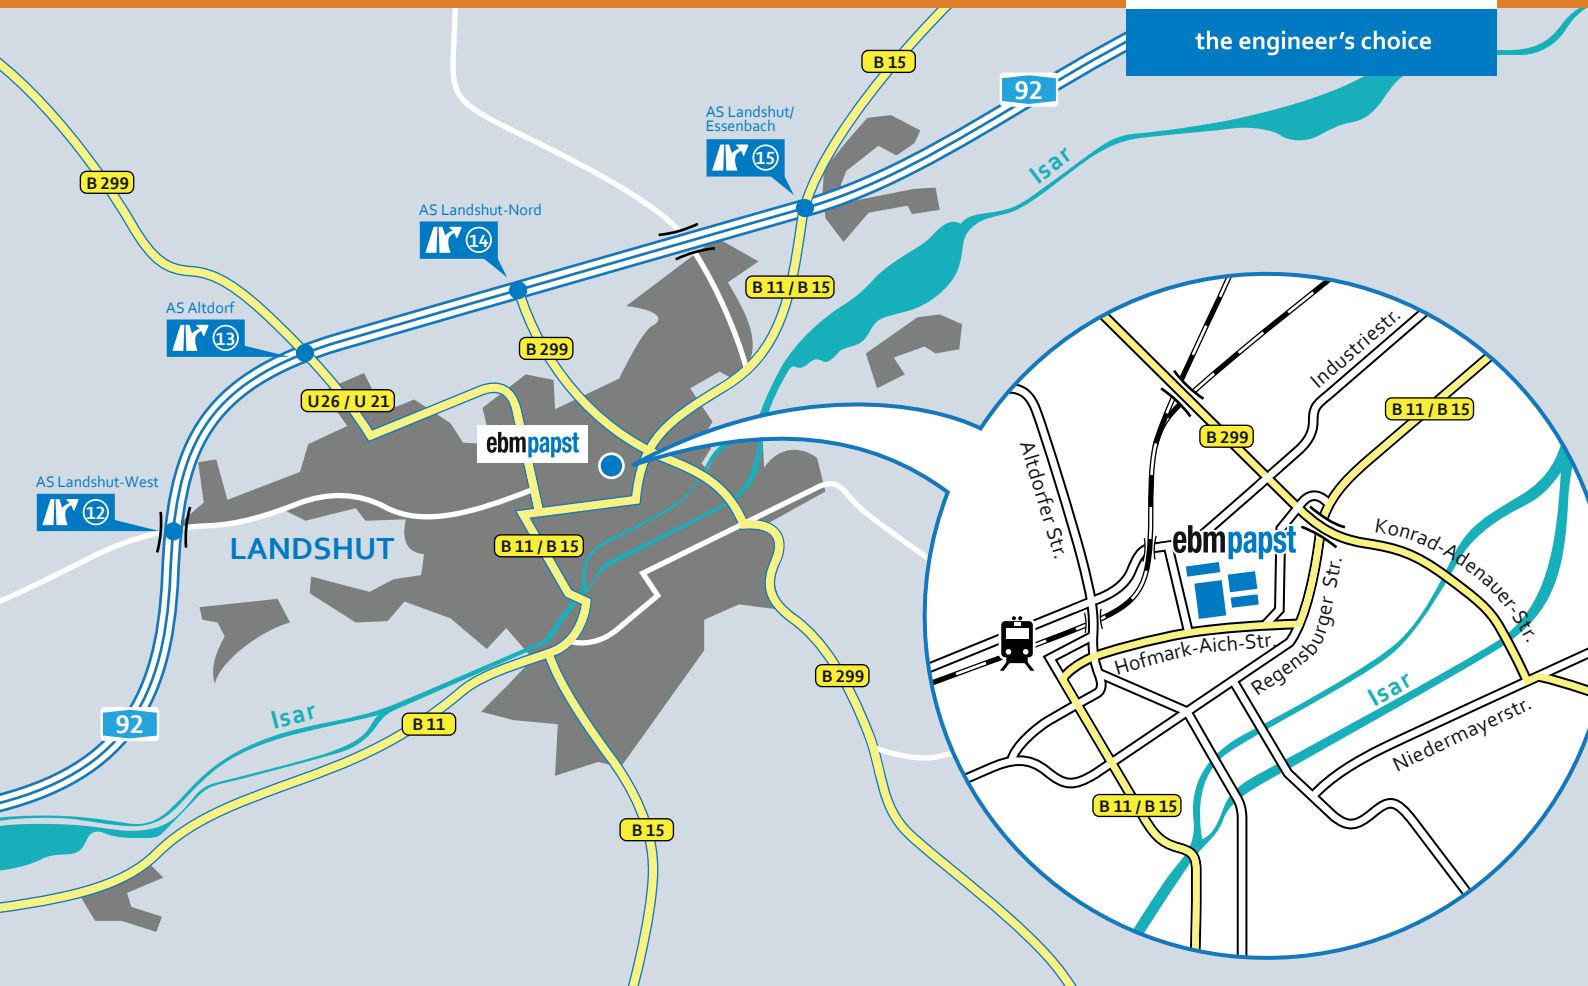

Aus Richtung Frankfurt/Würzburg

A3 Richtung Nürnberg/München bis zum Autobahnkreuz AK Regensburg, **A93** Richtung München/Ingolstadt bis zur Anschlussstelle Siegenburg (AS 50), **B299** Richtung Landshut bis zur Anschlussstelle, Altdorf (AS 13), **A92** Richtung Deggendorf bis zur Anschlussstelle, Landshut-Nord/BMW-Werk (AS 14), **B299** Richtung Landshut (für ca. 3 km), **Rechts** abbiegen auf die Porschestraße (670 m), **Links** abbiegen auf die Ottostraße (160 m), **Halb rechts** halten auf Hofmark-Aich (110 m), **Rechts** abbiegen auf die **B11/B15** Hofmark-Aich-Straße (200 m), **Rechts** befindet sich die ebm-papst Landshut GmbH.

So finden Sie ebmpapst Landshut

ebmpapst

the engineer's choice

Aus Richtung Berlin/Leipzig

A9 Richtung München/Nürnberg bis zum Autobahnkreuz AK Nürnberg, **A3** Richtung Regensburg/Passau bis zum Autobahnkreuz AK Regensburg, **A93** Richtung München/Ingolstadt bis zur Anschlussstelle Siegenburg (AS 50), **B299** Richtung Landshut bis zur Anschlussstelle Altdorf (AS 13), **A92** Richtung Deggendorf bis zur Anschlussstelle Landshut-Nord/BMW-Werk (AS 14), **B299** Richtung Landshut (für ca. 3 km), **Rechts** abbiegen auf die Porschestraße (670 m), **Links** abbiegen auf die Ottostraße (160 m), **Halb rechts** halten auf Hofmark-Aich (110 m), **Rechts** abbiegen auf die **B11/B15** Hofmark-Aich-Straße (200 m), **Rechts** befindet sich die ebmpapst Landshut GmbH.

www.ebmpapst.com

Aus Richtung Österreich/Salzburg

A8 Richtung München bis zur Anschlussstelle Traunstein (AS 112), **B306/304** bis Trostberg, **B299** bis nach Landshut, **Links** abbiegen auf die Niedermayerstraße (140 m), **Rechts** abbiegen auf die **B299** Konrad-Adenauer-Straße in Richtung Ergolding (1,8 km), **Rechts** halten auf **B11/B15** Neue Regensburger Straße (950 m), **Rechts** abbiegen auf die **B11/B15** Hofmark-Aich-Straße (500 m), **Rechts** befindet sich die ebmpapst Landshut GmbH.