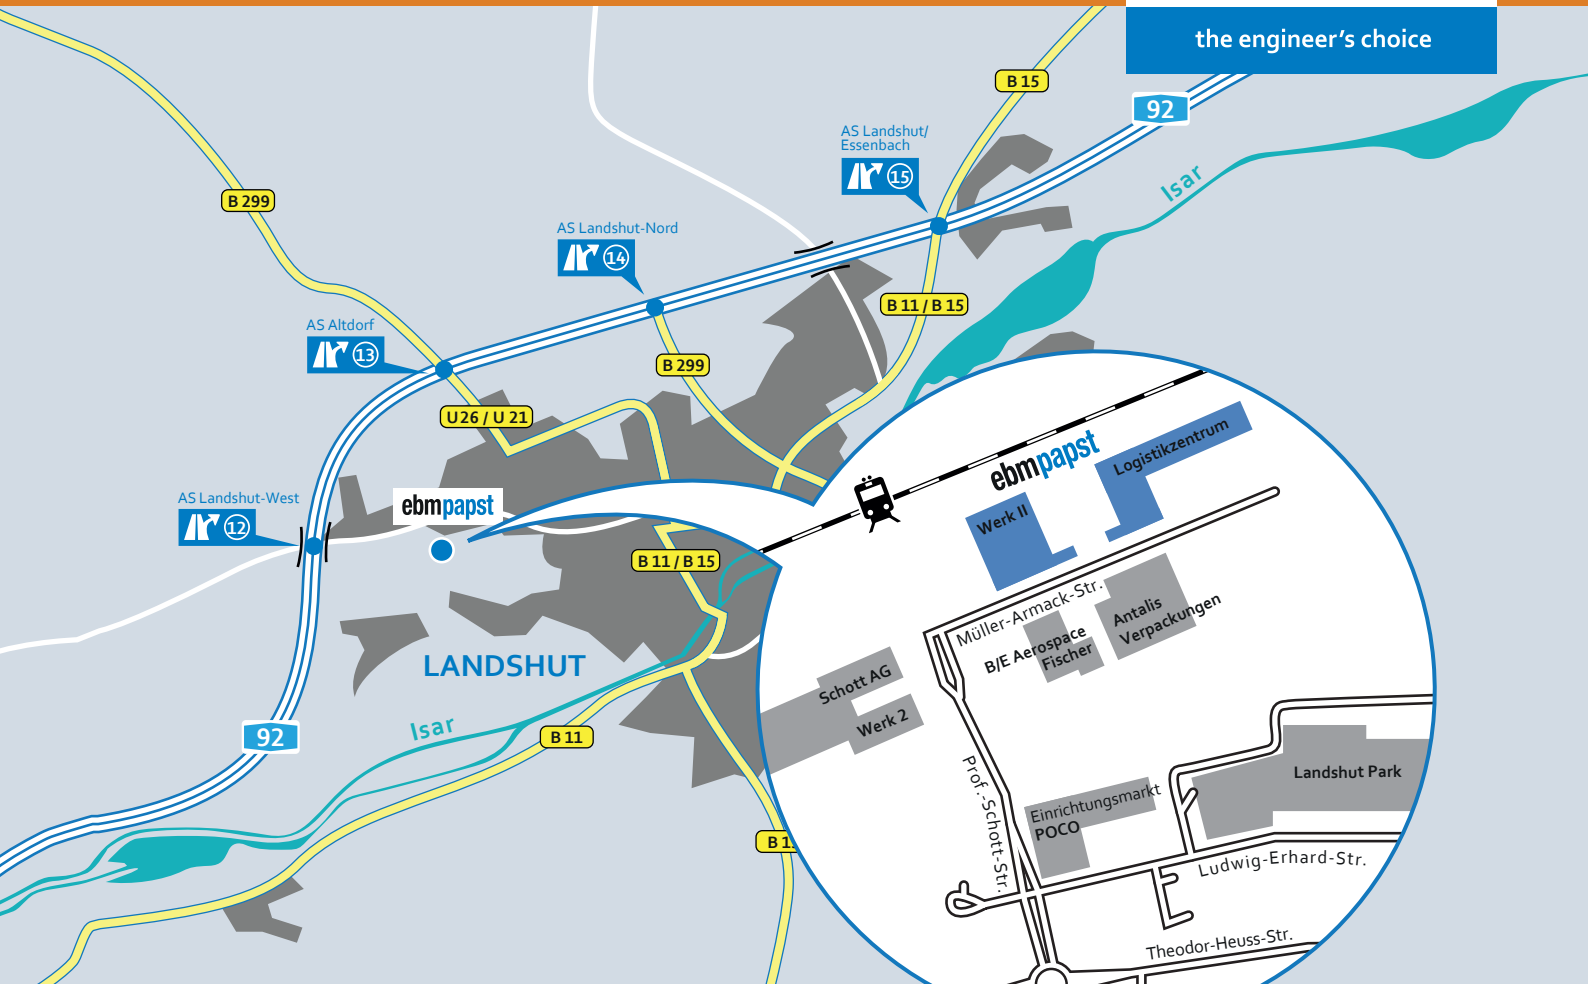

So finden Sie das Logistikzentrum und Werk II von *ebm-papst Landshut*

ebmpapst

the engineer's choice

[Hier geht's zu Google Maps](#)

ebm-papst Landshut GmbH

[Müller-Armack-Str. 5](#)

[84034 Landshut](#)

Deutschland

E-Mail: info3@de.ebmpapst.com

www.ebmpapst.com

Vom ebm-papst Werk I zum Logistikzentrum und Werk II

B15 ab Hofmark-Aich-Straße Richtung Hauptbahnhof Landshut folgen, **Rechts** auf die Rupprechtstraße, dann nochmal **Rechts** auf den Rennweg (geht in Theodor-Heuss-Straße über) abbiegen, Theodor-Heuss-Straße bis zum zweiten Kreisverkehr folgen, **erste Ausfahrt** nehmen und der Prof.-Schott-Straße bis zur Müller-Armack-Straße folgen, **Links** befinden sich das ebm-papst Logistikzentrum und das Werk II.