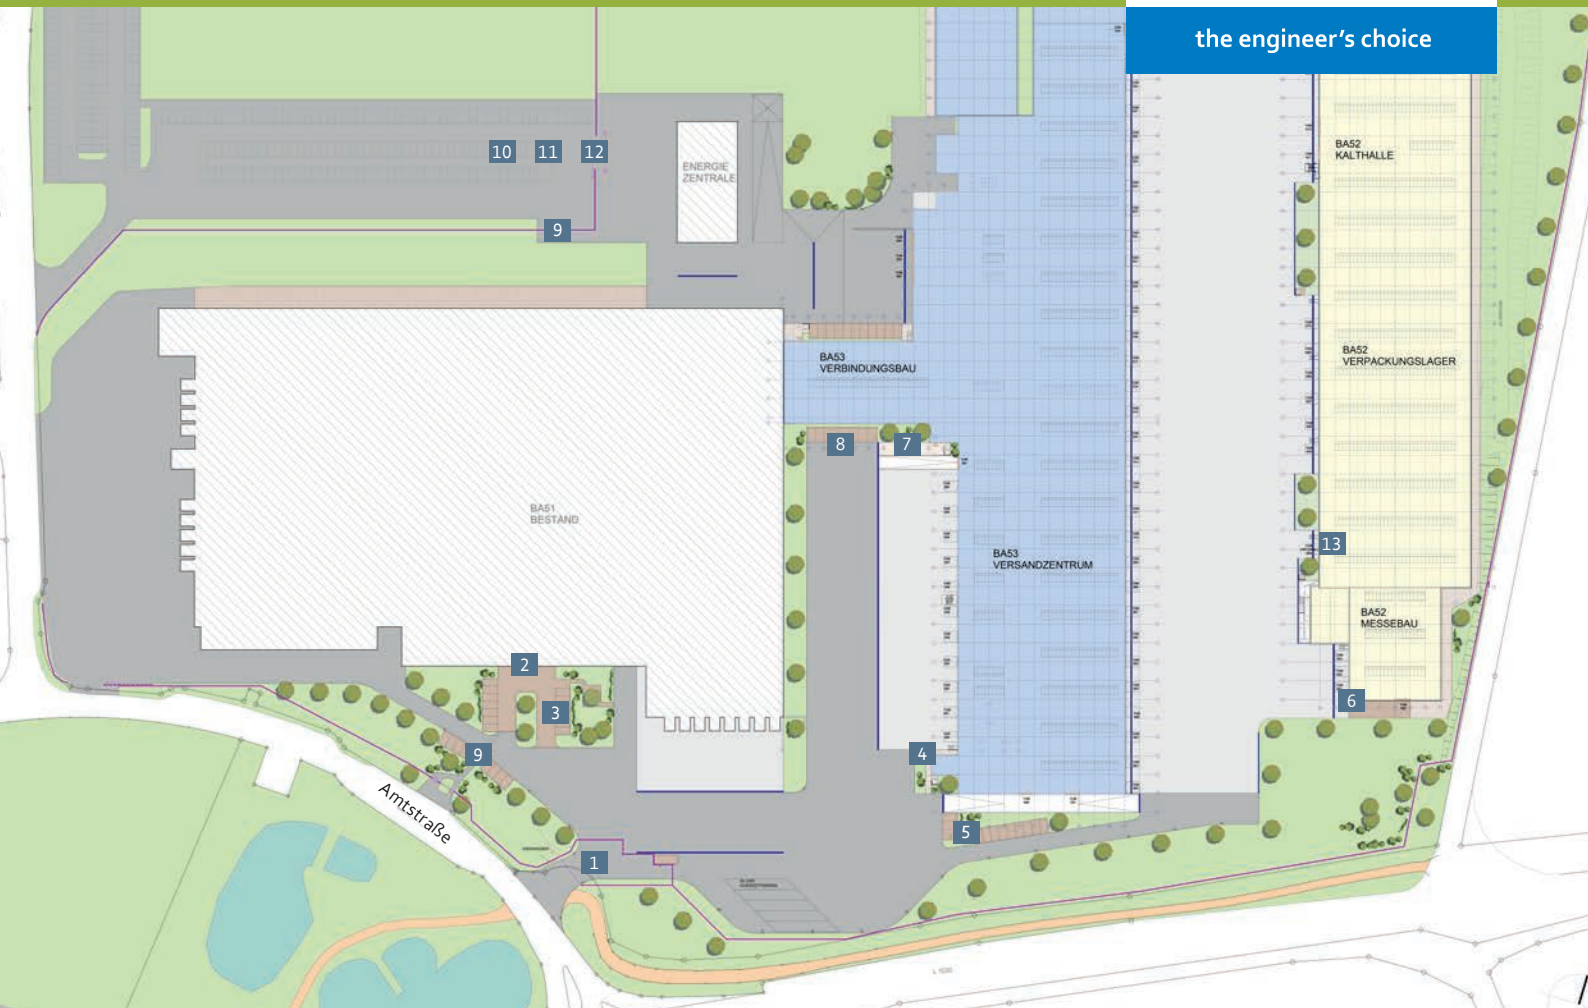

So finden Sie den Standort in Hollenbach von *ebm-papst* Mulfingen

ebmpapst

the engineer's choice

- 1 Hauptzufahrt / -Schranke
- 2 Eingang PG4
- 3 Besucher-Parkplätze PG4 (1 Beh. PP)
- 4 Eingang Logistik / Versandzentrum (neben Tor 550)
- 5 Besucher-Parkplätze Logistik
- 6 Besucher-Parkplätze und Eingang Messebau
- 7 Eingang IT / Global Marketing / MS-V
- 8 Besucher-Parkplätze
- 9 Drehtor Fußgänger
- 10 Mitarbeiterparkplätze
- 11 Besucher- und Behindertenparkplätze (allgemein)
- 12 Zufahrt / Schranke Energiezentrale
- 13 Eingang Verpackungslager

ebmpapst

the engineer's choice

Bitte fahren Sie zur Hauptzufahrt/-Schranke **1** auf das Werksgelände. Benutzen Sie bitte die Besucher-Parkplätze **8** im Werksgelände. Der Eingang zur IT, dem Global Marketing und dem MS-V ist beim Treppenhaus **7**. Bitte betätigen Sie die Klingel links neben der Tür. Sie werden dann von unseren Kollegen am Eingang bzw. im Treppenhaus abgeholt.