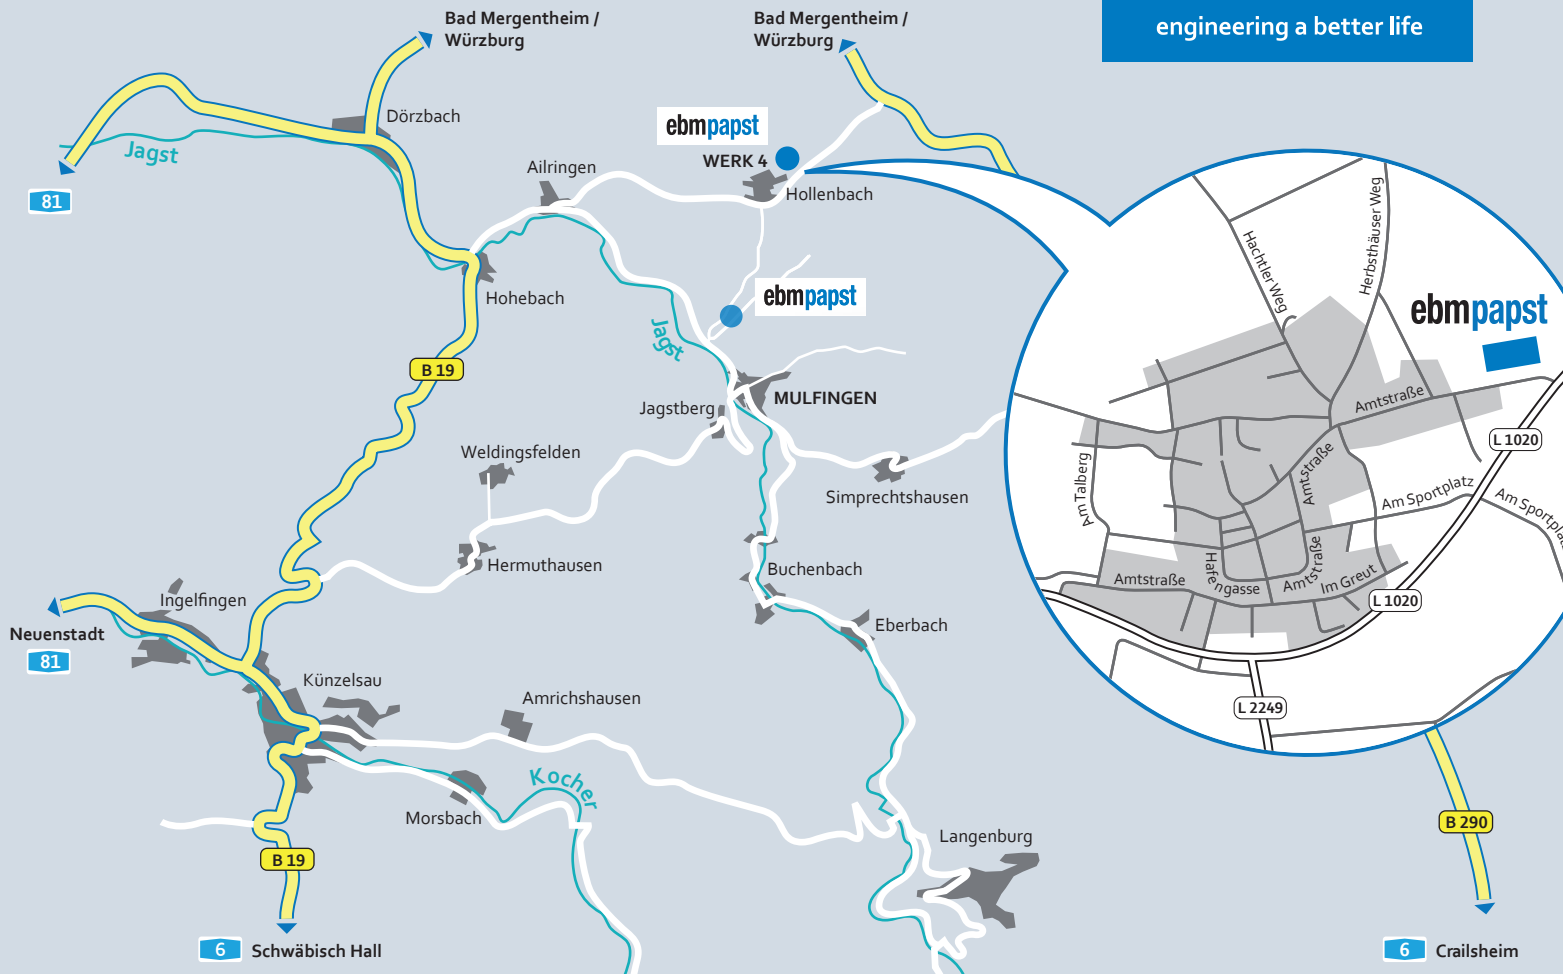

# So finden Sie den Standort in Hollenbach von *ebm-papst* Mulfingen

**ebmpapst**

engineering a better life

[Hier geht's zu Google Maps](#)

**ebm-papst Mulfingen  
GmbH & Co. KG**

Werk 4, Amtstraße 85  
74673 Hollenbach

Deutschland

E-Mail: [info1@de.ebmpapst.com](mailto:info1@de.ebmpapst.com)

[www.ebmpapst.com](http://www.ebmpapst.com)

Fahren Sie vom Hauptsitz in Mulfingen aus Richtung Hollenbach, auf der **L1020** fahren Sie rechts Richtung Bad Mergentheim, kurz darauf biegen Sie links ab zum Werk 4 in Hollenbach, ebm-papst ist ausgeschildert.

# So finden Sie den Standort in Hollenbach von *ebm-papst* Mulfingen

**ebmpapst**

engineering a better life

- 1 Hauptzufahrt / -Schranke
- 2 Eingang PG4
- 3 Besucher-Parkplätze PG4 (1 Beh. PP)
- 4 Eingang Logistik / Versandzentrum (neben Tor 550)
- 5 Besucher-Parkplätze Logistik
- 6 Besucher-Parkplätze und Eingang Messebau
- 7 Eingang IT / Global Marketing / MS-V
- 8 Besucher-Parkplätze
- 9 Drehtor Fußgänger
- 10 Mitarbeiterparkplätze
- 11 Besucher- und Behindertenparkplätze (allgemein)
- 12 Zufahrt / Schranke Energiezentrale
- 13 Eingang Verpackungslager

➔ Der Fahrweg zu den Besucher-Parkplätzen ist mit dem roten Pfeil markiert.

Bei Fragen dürfen Sie gerne die direkten Ansprechpartner aus den Abteilungen kontaktieren.

- 1** Hauptzufahrt/-Schranke
- 2** Eingang PG4
- 3** Besucher-Parkplätze PG4 (1 Beh. PP)
- 4** Eingang Logistik/Versandzentrum (neben Tor 550)
- 5** Besucher-Parkplätze Logistik
- 6** Besucher-Parkplätze und Eingang Messebau
- 7** Eingang IT/Global Marketing/MS-V
- 8** Besucher-Parkplätze
- 9** Drehtor Fußgänger
- 10** Mitarbeiterparkplätze
- 11** Besucher- und Behindertenparkplätze (allgemein)
- 12** Zufahrt/Schranke Energiezentrale
- 13** Eingang Verpackungslager