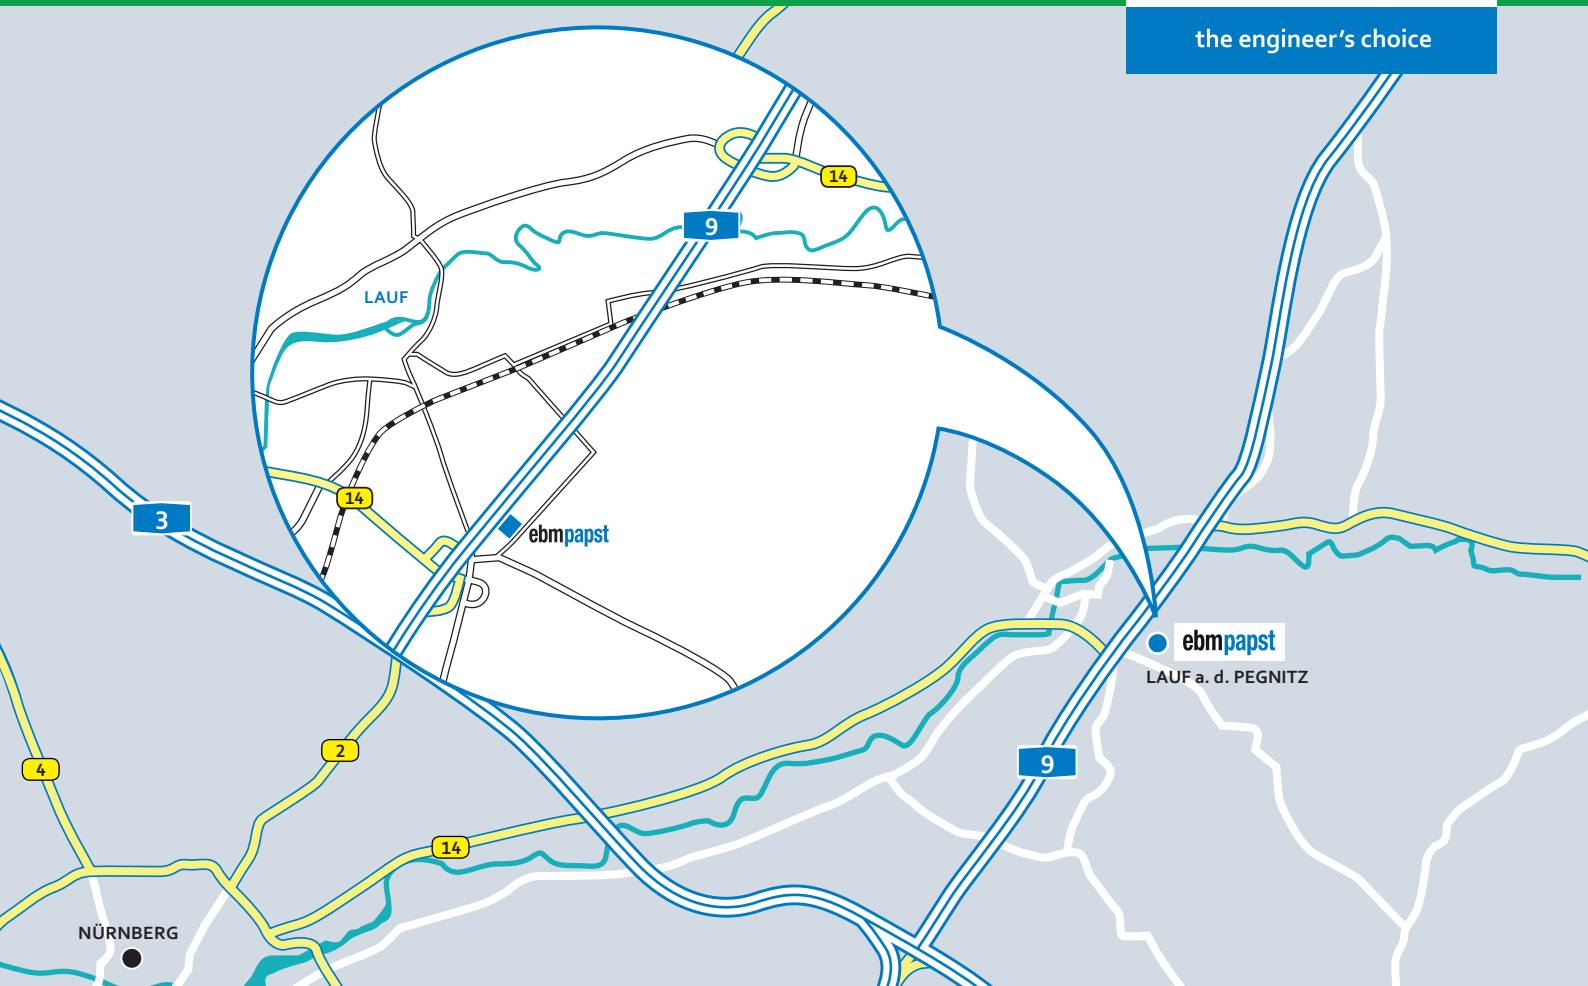

Werk 7 – Lauf

Industriestraße 9

ebmpapst

the engineer's choice