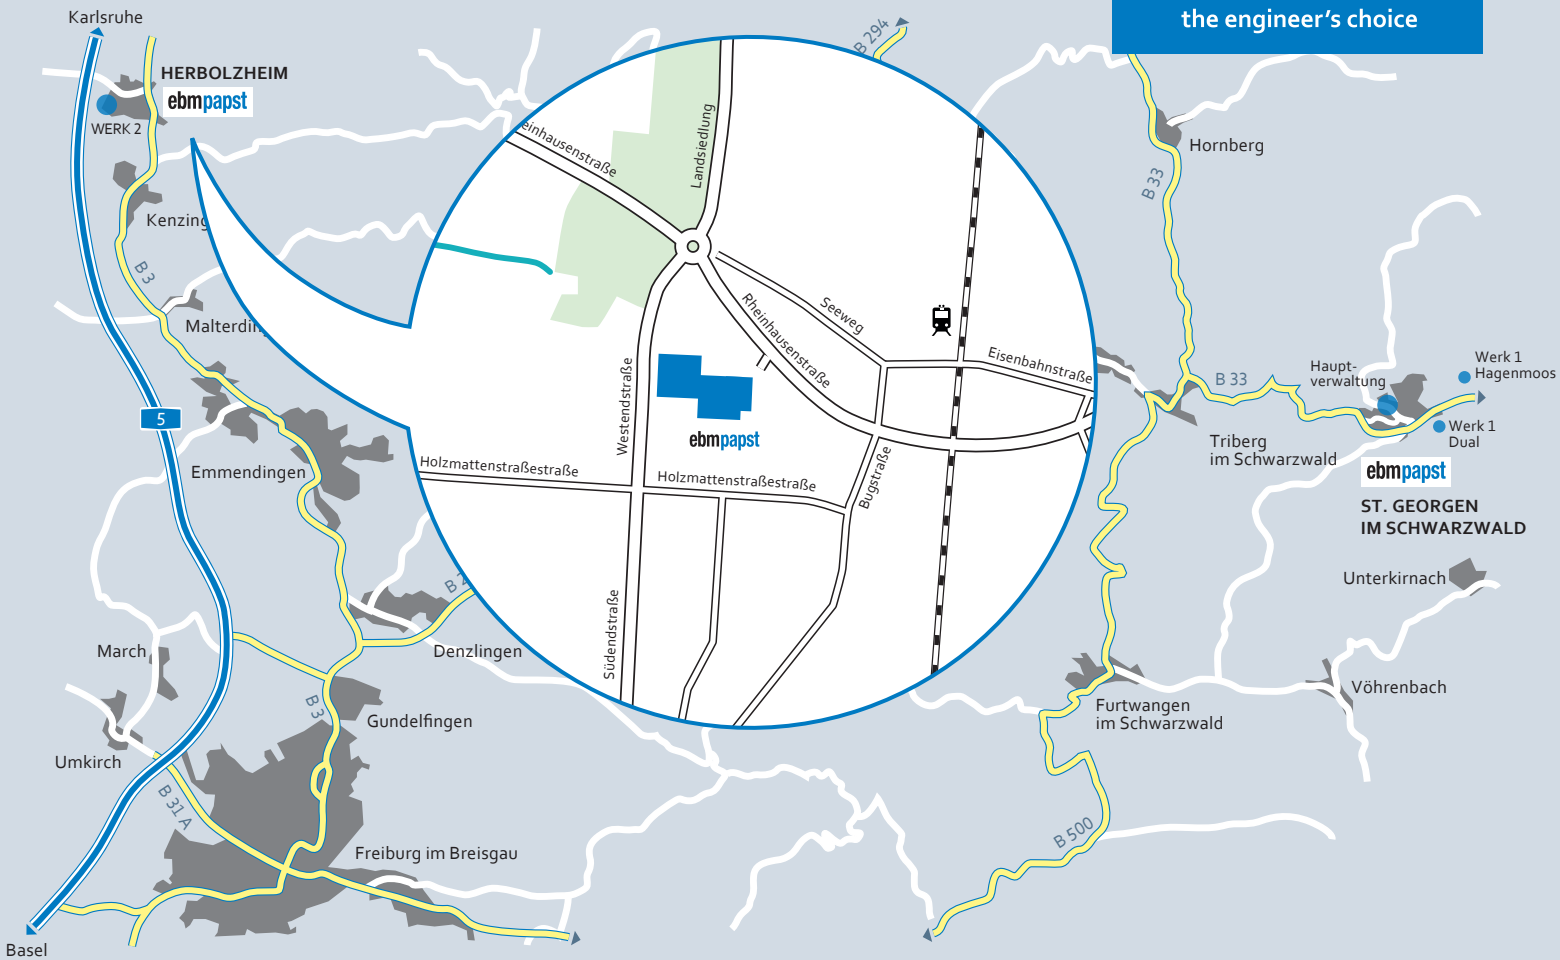

Werk 2 – Herbolzheim

Rheinhausenstraße 17

ebmpapst

the engineer's choice