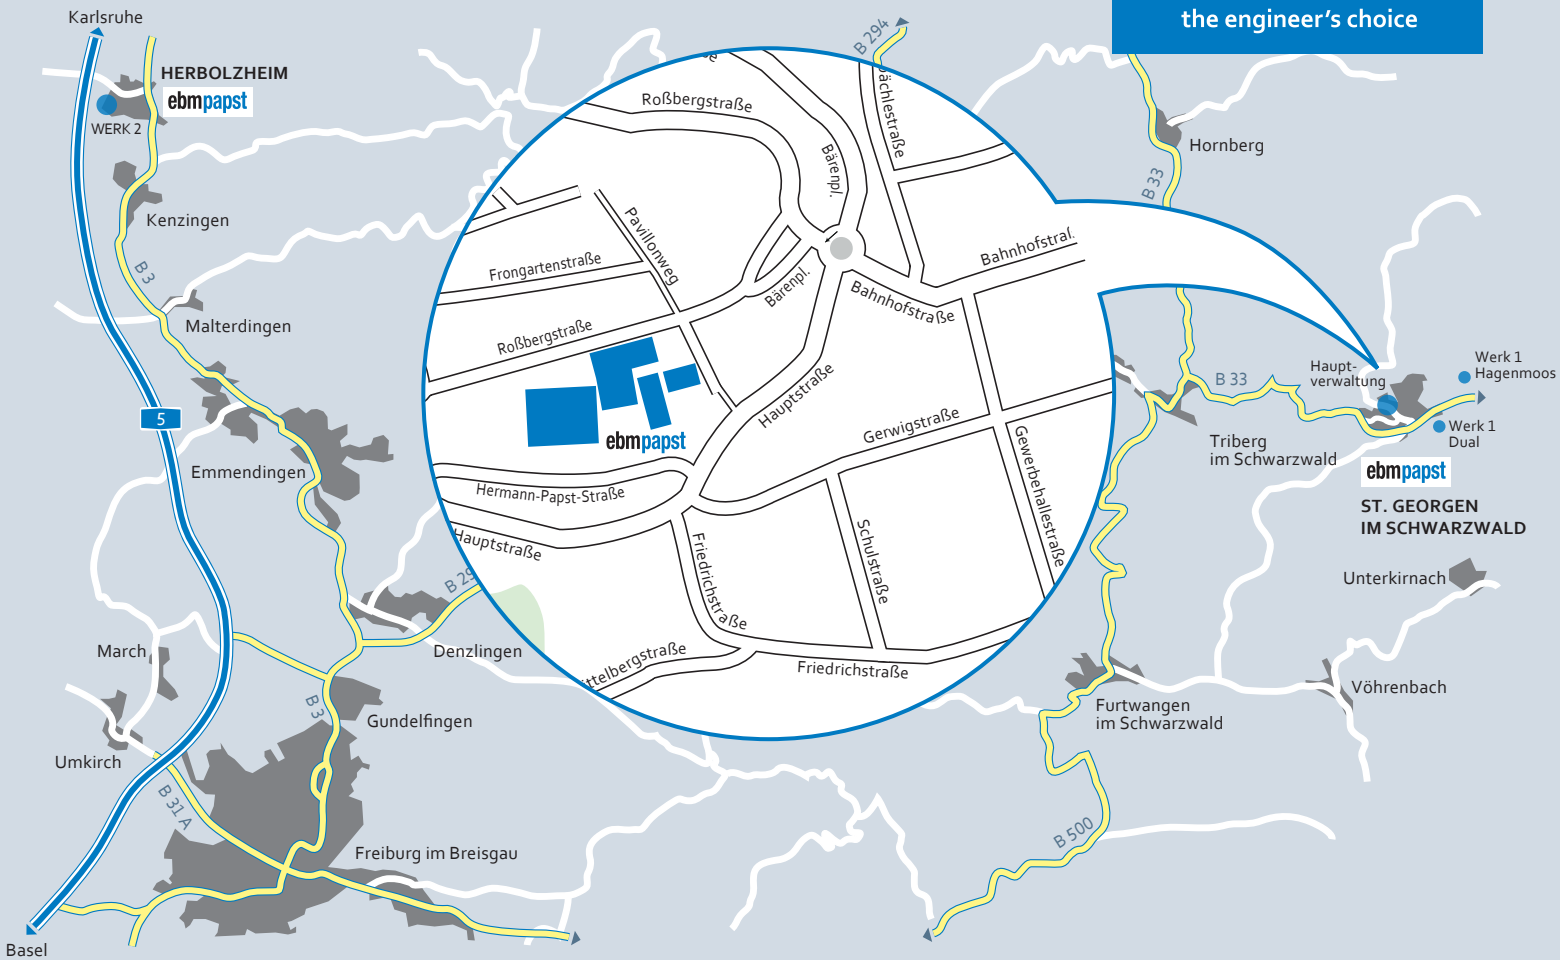

Hauptverwaltung – St. Georgen Hermann-Papst-Straße 1

ebmpapst

the engineer's choice