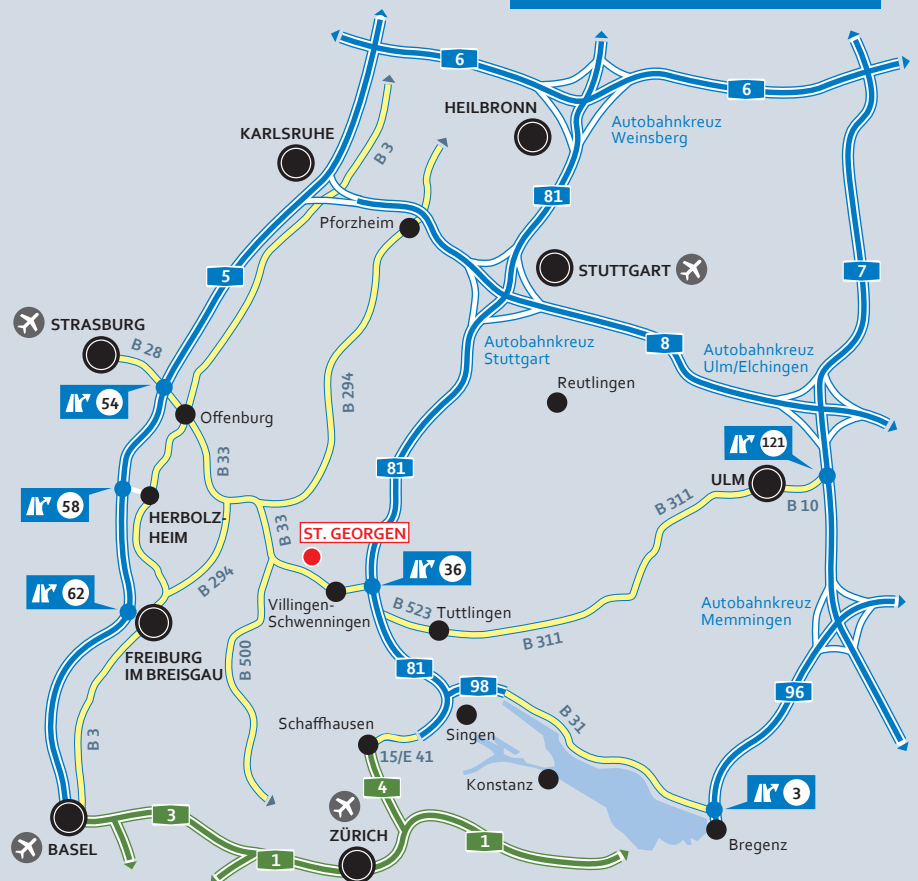

Viele Wege führen zu ebm-papst St. Georgen Hauptverwaltung

ebmpapst

the engineer's choice

78112 Sankt Georgen
Hermann-Papst-Straße 1

[Hier geht's zu Google Maps](#)

Aus Richtung Frankfurt/Karlsruhe

- A5 Richtung Basel bis Ausfahrt Offenburg
- B33 Richtung Offenburg/Villingen-Schwenningen
- In St. Georgen links auf die L175 Bahnhofstraße abbiegen
- ebm-papst ist ausgeschildert

Aus Richtung Singen

- A81 Richtung Stuttgart bis Ausfahrt Dreieck Bad Dürkheim
- A864 Richtung Bad-Dürkheim/Villingen-Schwenningen bis Ausfahrt Donaueschingen
- Rechts auf die B33/B27 Richtung Offenburg/Villingen-Schwenningen, links weiter auf der B33 Richtung Offenburg/Villingen-Schwenningen/St. Georgen.
- In St. Georgen rechts auf die L175 Bahnhofstraße abbiegen
- ebm-papst ist ausgeschildert

Aus Richtung Ulm/Stuttgart

- A81 Richtung Singen bis Ausfahrt Villingen-Schwenningen
- B27 Richtung Villingen-Schwenningen
- Rechts auf die B33 Richtung Offenburg/Villingen-Schwenningen/St. Georgen
- In St. Georgen rechts auf die L175 Bahnhofstraße abbiegen
- ebm-papst ist ausgeschildert

Aus Richtung Basel/Freiburg

- A5 Richtung Karlsruhe/Freiburg bis Ausfahrt Freiburg Nord
- B294 Richtung Freiburg Nord/Waldkirch/Glottertal
- L173 Rechts Richtung Bleibach/Gütenbach/Furtwangen
- L175 Links Richtung Rohrbach/Brigach/St. Georgen
- In St. Georgen rechts auf die B33, dann links auf die L175 Bahnhofstraße abbiegen
- ebm-papst ist ausgeschildert