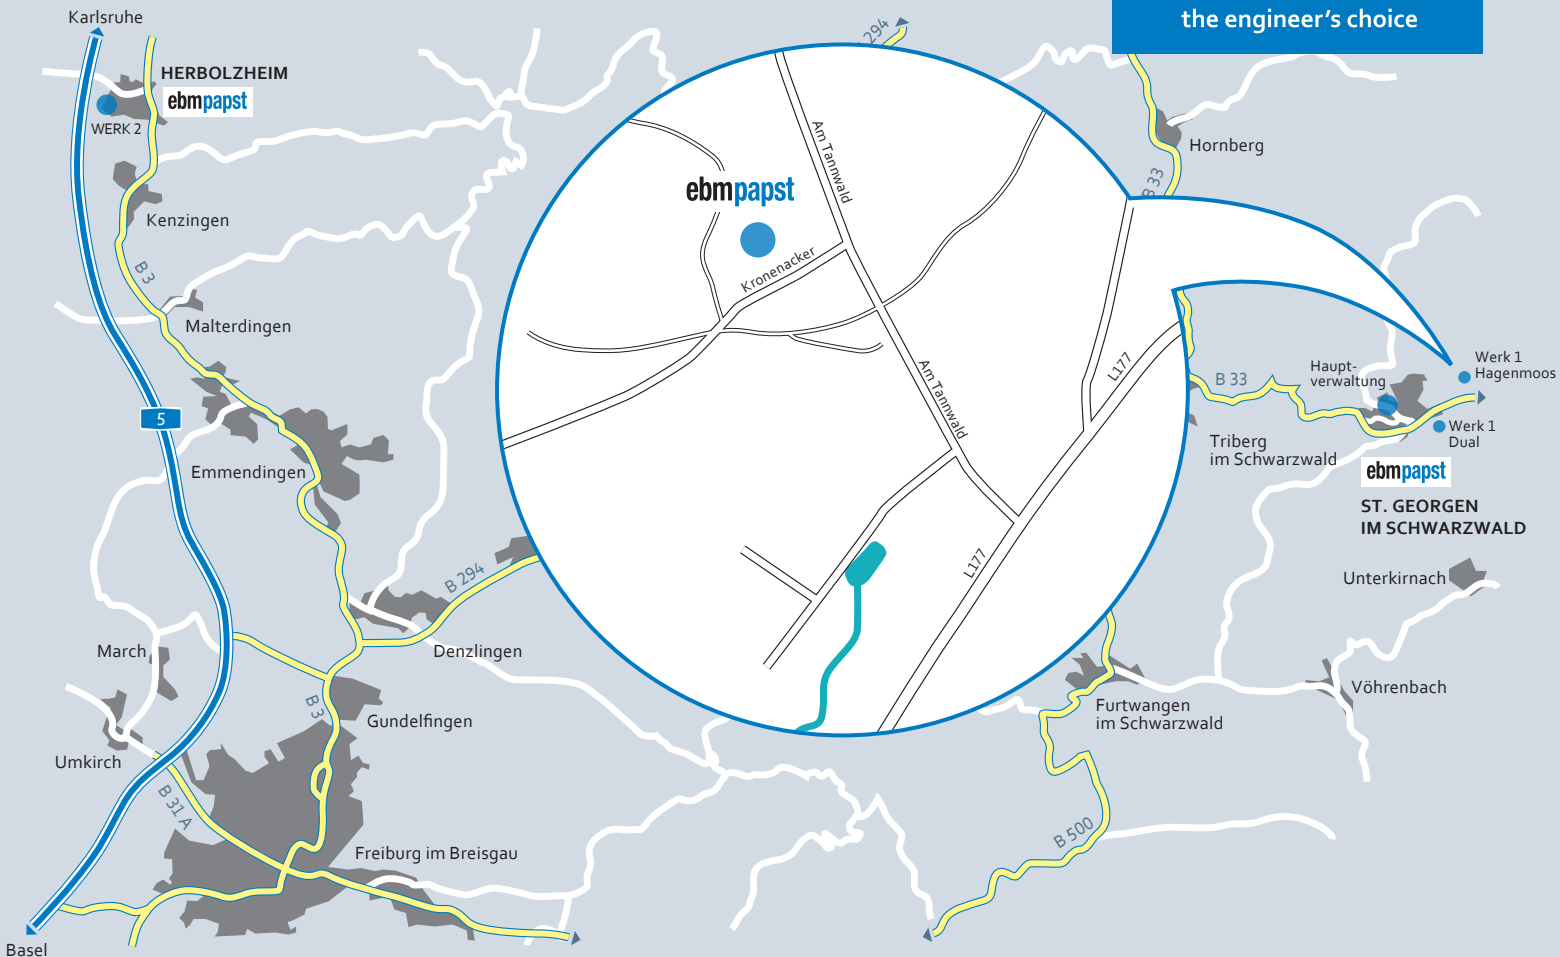

Werk 1 – Hagenmoos St. Georgen Kronenacker 2

ebmpapst

the engineer's choice