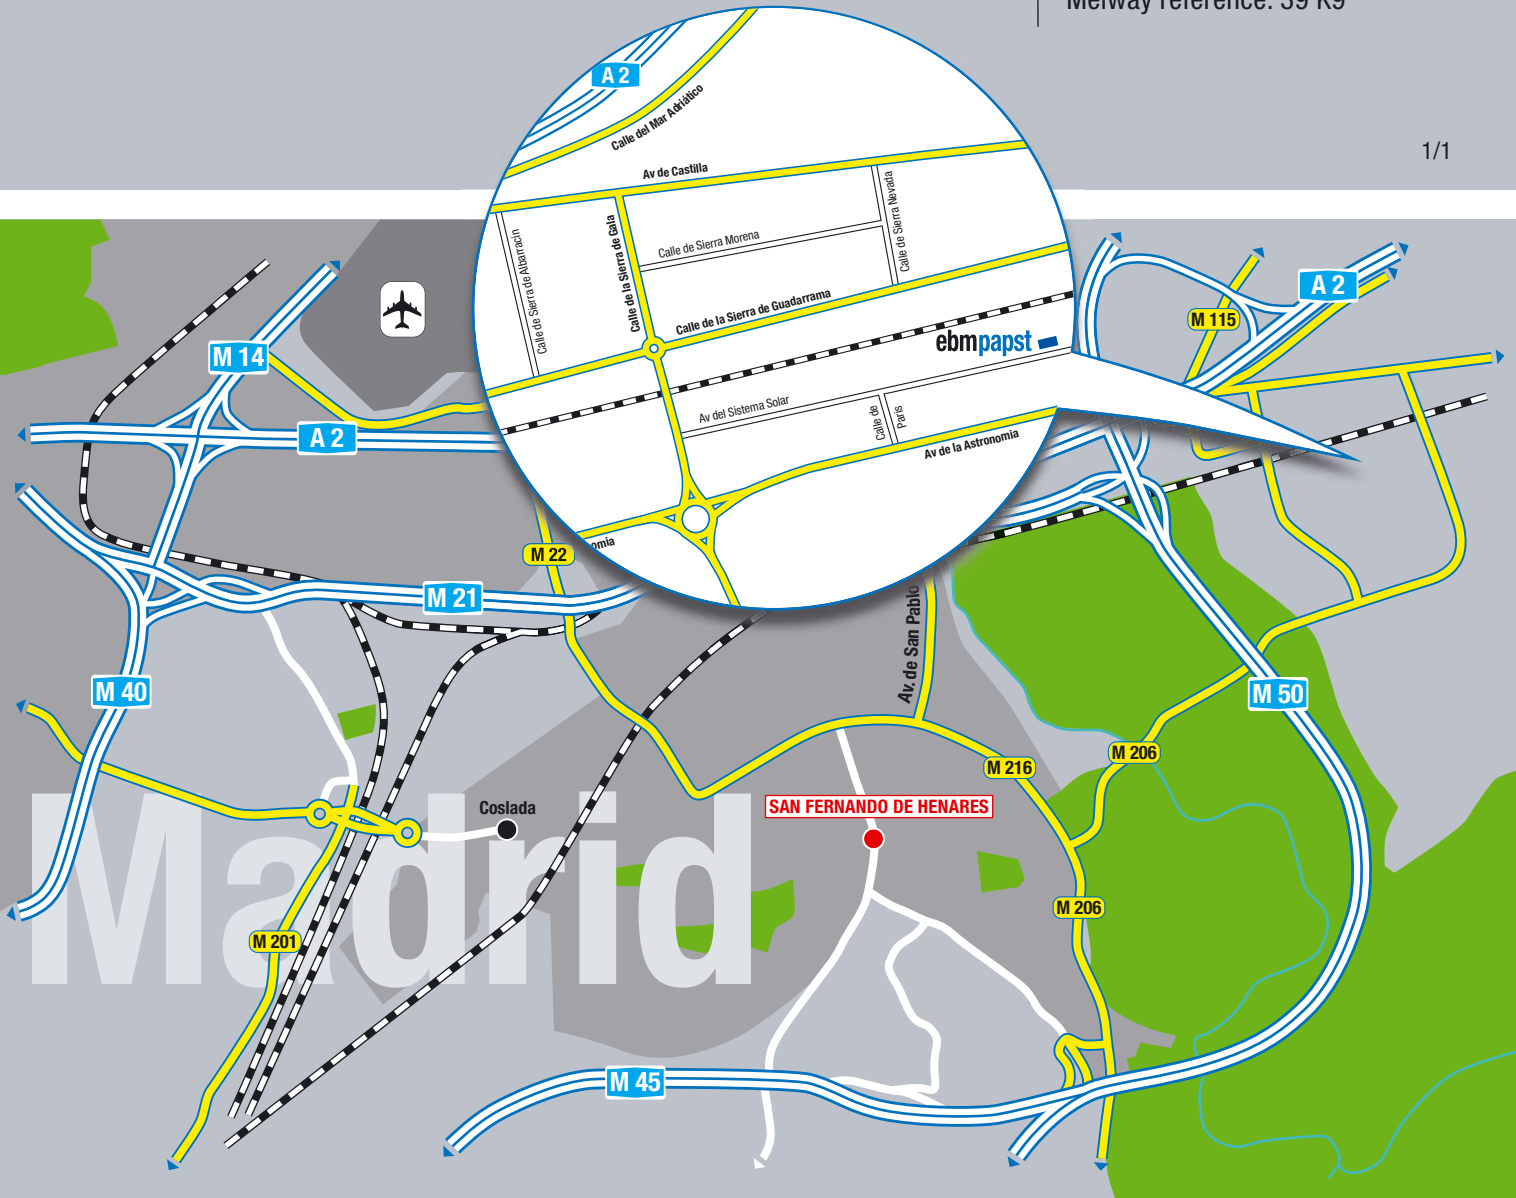

Melway reference: 39 K9

1/1

Desde Madrid:

- Tomar carretera A-2 en dirección Zaragoza.
- Tome la salida 17A, tome la salida Parque Empresarial.
- Girar a la derecha en la C/ Sierra de Gata.
- Seguir recto cruzando una rotonda y gire la primera calle a la izquierda, estará en la Avda. del Sistema Solar, conduzca hasta el nº 29.

Desde Barcelona-Zaragoza:

- Tomar carretera A-2 en dirección Madrid.
- Tome la salida 18 hacia M-50 en dirección Valencia.
- Siga las indicaciones hacia Coslada / San Fernando de Henares.
- Tome las salida 21 hacia M-206 en dirección San Fernando de Henares.
- En la rotonda, tome la cuarta salida tomando la dirección Torrejon de Ardoz.
- En la siguiente rotonda tome la segunda salida hacia la C/ Sierra de Gata.
- Gire la primera calle a la derecha, estará en la Avda. del Sistema Solar, conduzca hasta el nº 29.