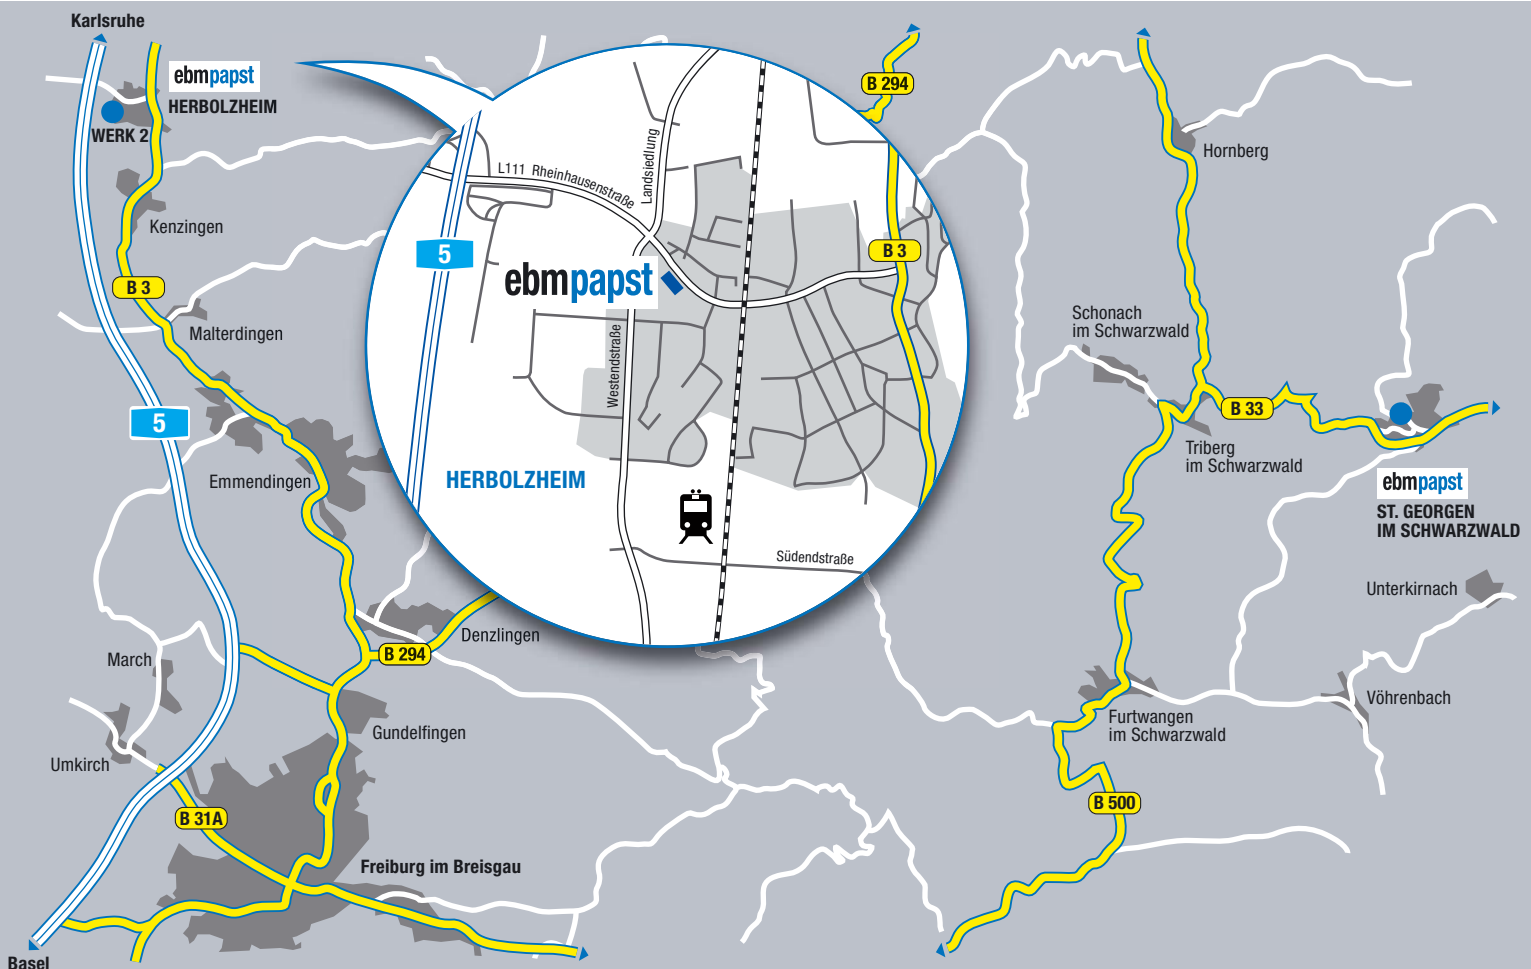

Aus Richtung Basel / Freiburg

A5 Richtung Karlsruhe / Freiburg bis Ausfahrt Freiburg Nord.
B294 Richtung Freiburg Nord / Waldkirch / Glottertal.
L173 Rechts Richtung Bleibach / Gütenbach / Furtwangen.
L175 Links Richtung Rohrbach / Brigach / St. Georgen.
 In St. Georgen rechts auf die **B33**, dann links auf die **L175** Bahnhofstraße abbiegen.
 ebm-papst ist ausgeschildert.

Aus Richtung Singen

A81 Richtung Stuttgart bis Ausfahrt Dreieck Bad Dürkheim.
A864 Richtung Bad-Dürkheim / Villingen-Schwenningen bis Ausfahrt Donaueschingen.
 Rechts auf die **B33 / B27** Richtung Offenburg / Villingen-Schwenningen, links weiter auf der **B33** Richtung Offenburg / Villingen-Schwenningen / St. Georgen. In St. Georgen rechts auf die **L175** Bahnhofstraße abbiegen.
 ebm-papst ist ausgeschildert.

3/3

Aus Richtung Frankfurt / Stuttgart / Karlsruhe

A5 Richtung Basel bis Ausfahrt Herbolzheim.

Links auf die **L111** Rheinhausenstraße Richtung Herbolzheim. In Herbolzheim beim Kreisverkehr zweite Ausfahrt auf die Rheinhausenstraße.
ebm-papst ist ausgeschildert.

Aus Richtung Basel / Freiburg

A5 Richtung Karlsruhe bis Ausfahrt Herbolzheim.

Links auf die **L111** Rheinhausenstraße Richtung Herbolzheim. In Herbolzheim beim Kreisverkehr zweite Ausfahrt auf die Rheinhausenstraße.
ebm-papst ist ausgeschildert.