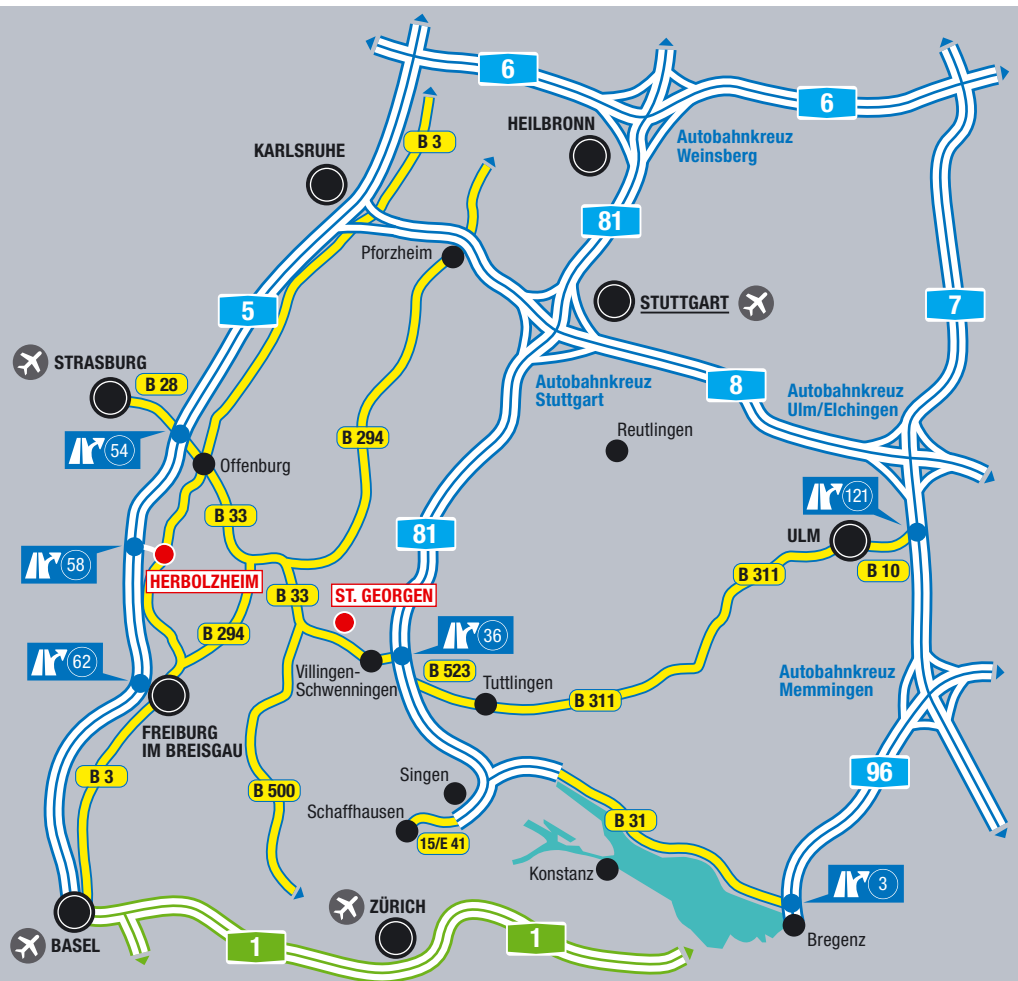

Viele Wege führen zu ebm-papst St. Georgen

ebm-papst St. Georgen GmbH & Co. KG
Hermann-Papst-Straße 1
78112 St. Georgen
Phone: +49 (0) 77 24 / 81-0
Fax: +49 (0) 77 24 / 81-1309
E-Mail: info2@de.ebmpapst.com
www.ebmpapst.com

1/3

Aus Richtung Frankfurt / Karlsruhe

A5 Richtung Basel bis Ausfahrt Offenburg.

B33 Richtung Offenburg / Villingen-Schwenningen.

In St. Georgen links auf die **L175** Bahnhofstraße abbiegen. ebm-papst ist ausgeschildert.

Aus Richtung Basel / Freiburg

A5 Richtung Karlsruhe / Freiburg bis Ausfahrt Freiburg Nord.

B294 Richtung Freiburg Nord / Waldkirch / Glottertal.

L173 Rechts Richtung Bleibach / Gütenbach / Furtwangen.

L175 Links Richtung Rohrbach / Brigach / St. Georgen.

In St. Georgen rechts auf die **B33**, dann links auf die **L175** Bahnhofstraße abbiegen. ebm-papst ist ausgeschildert.

Aus Richtung Ulm / Stuttgart

A81 Richtung Singen bis Ausfahrt Villingen-Schwenningen.

B27 Richtung Villingen-Schwenningen.

Rechts auf die **B33** Richtung Offenburg / Villingen-Schwenningen / St. Georgen.

In St. Georgen rechts auf die **L175** Bahnhofstraße abbiegen. ebm-papst ist ausgeschildert.

Aus Richtung Singen

A81 Richtung Stuttgart bis Ausfahrt Dreieck Bad Dürkheim.

A864 Richtung Bad-Dürkheim / Villingen-Schwenningen bis Ausfahrt Donaueschingen.

Rechts auf die **B33 / B27** Richtung Offenburg / Villingen-Schwenningen, links weiter auf der **B33** Richtung Offenburg / Villingen-Schwenningen / St. Georgen. In St. Georgen rechts auf die **L175** Bahnhofstraße abbiegen. ebm-papst ist ausgeschildert.

ebmpapst