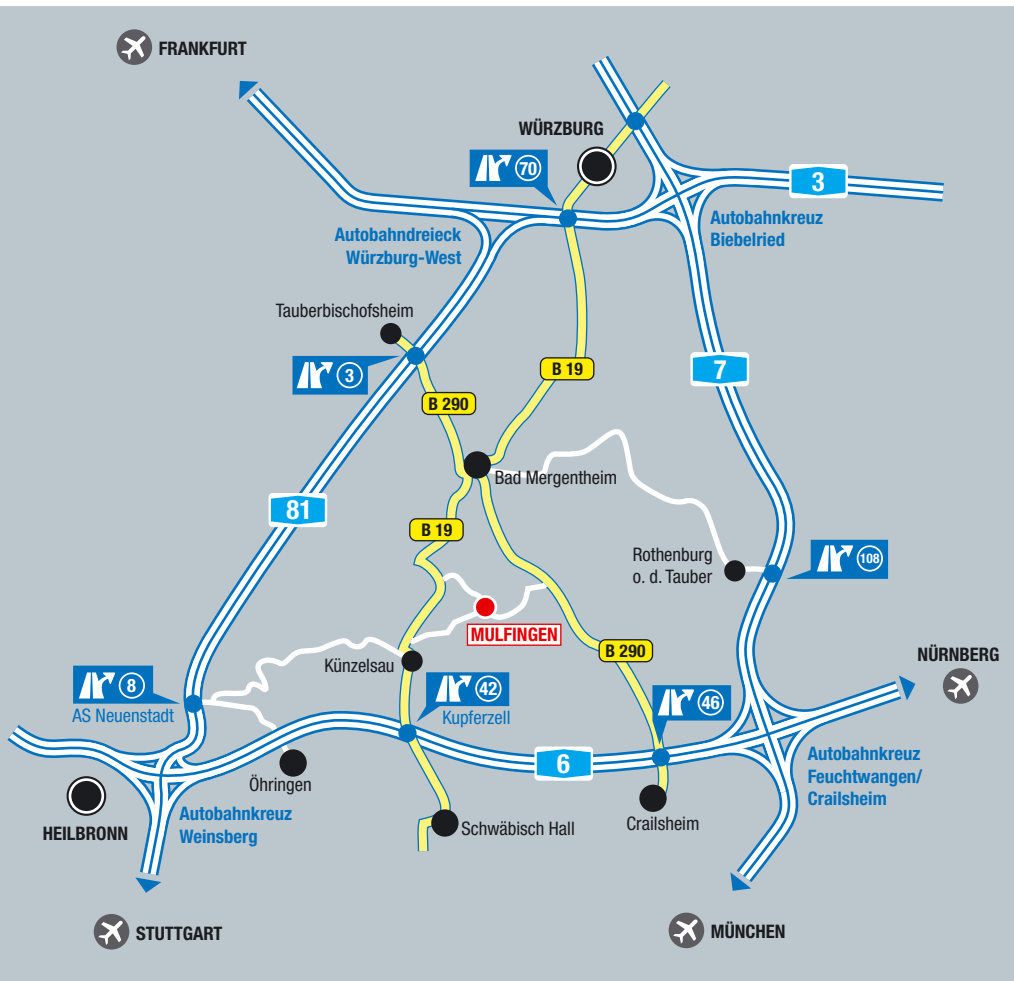

1/4

Aus Richtung Hamburg/Hannover/Kassel

A 7 Richtung Ulm/München bis Kreuz Biebelried (Würzburg-Ost).

A 3 Richtung Frankfurt bis Dreieck Würzburg-West.

A 81 Richtung Heilbronn bis Abfahrt Tauberbischofsheim/Bad Mergentheim.

B 290 Richtung Bad Mergentheim/ Crailsheim. Ca. 15 km hinter Bad Mergentheim rechts abbiegen Richtung Künzelsau, nach ca. 3 km links abbiegen in Richtung Mulfingen. ebm-papst ist ausgeschildert.

Aus Richtung Mannheim/Stuttgart

2/4

Aus Richtung Bonn/Köln/Frankfurt

A 3 Köln, Frankfurt, Würzburg bis Dreieck Würzburg-West.

A 81 Richtung Heilbronn bis Abfahrt Tauberbischofsheim/Bad Mergentheim.

B 290 Richtung Bad Mergentheim/Crailsheim.

Von ebm-papst Richtung Simprechtshausen

Fahren Sie vom Stammwerk bei Mulfingen aus zunächst bis in die Ortschaft Mulfingen.
Fahren Sie weiter Richtung Simprechtshausen.
Fahren Sie bis zur **B 290**.
Biegen Sie links ab Richtung Bad Mergentheim.
Kurz darauf biegen Sie rechts ab nach Niederstetten.
ebm-papst ist ausgeschildert.