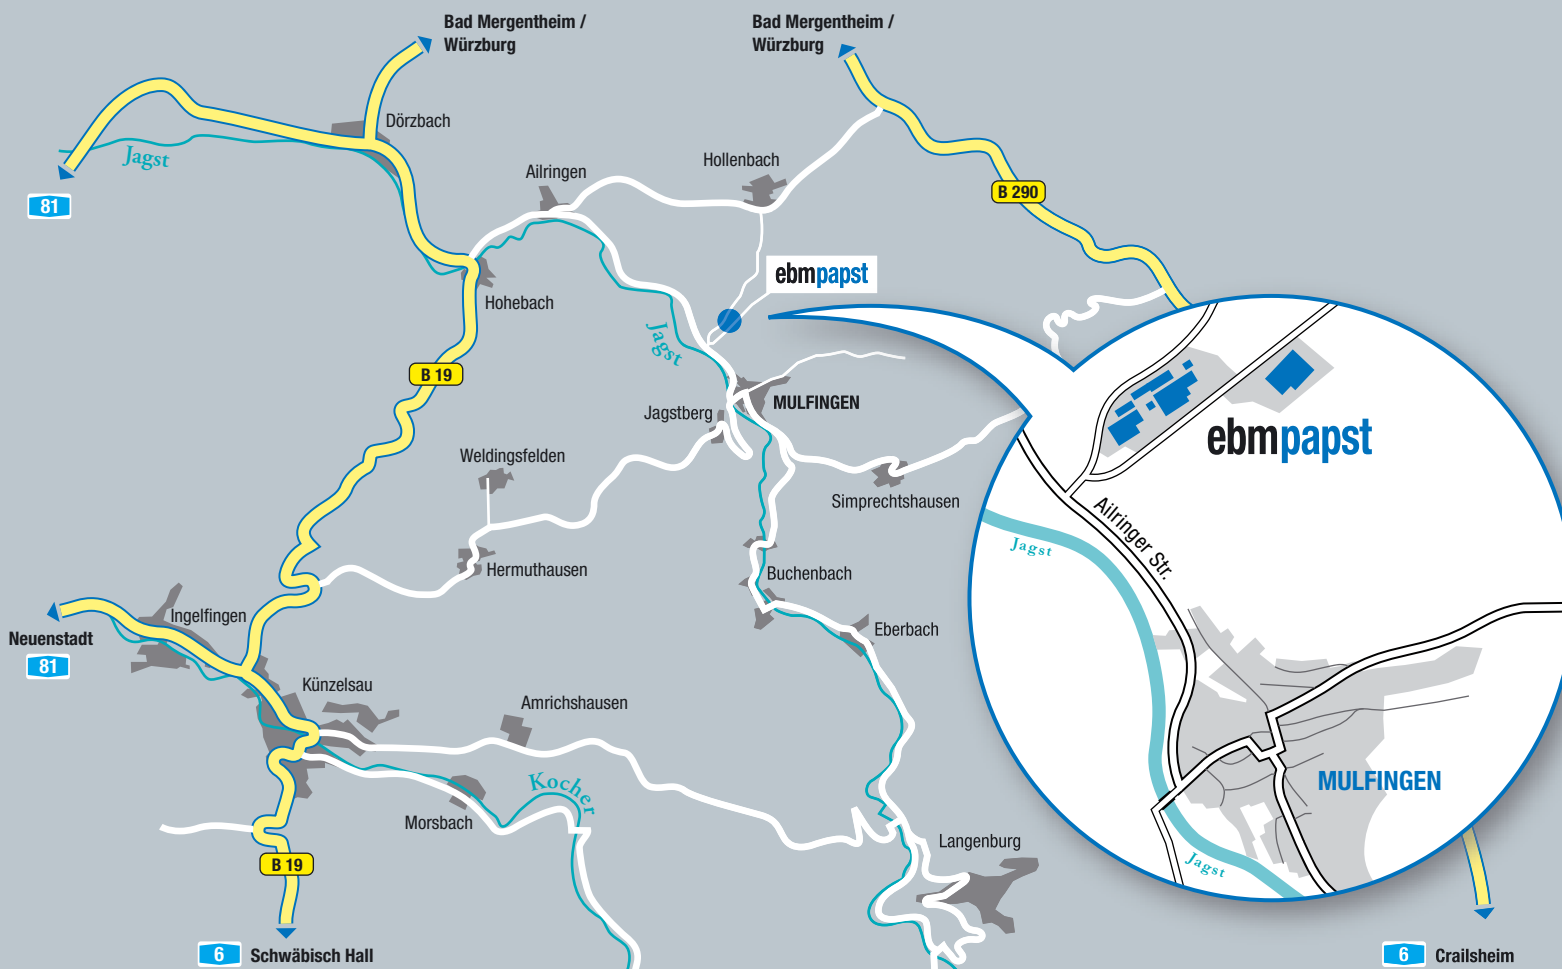

1/4

Aus Richtung Hamburg/Hannover/Kassel

A 7 Richtung Ulm/München bis Kreuz Biebelried (Würzburg-Ost).

A 3 Richtung Frankfurt bis Dreieck Würzburg-West.

A 81 Richtung Heilbronn bis Abfahrt Tauberbischofsheim/Bad Mergentheim.

B 290 Richtung Bad Mergentheim/ Crailsheim. Ca. 15 km hinter Bad Mergentheim rechts abbiegen Richtung Künzelsau, nach ca. 3 km links abbiegen in Richtung Mulfingen. ebm-papst ist ausgeschildert.

Aus Richtung Mannheim/Stuttgart

2/4

Aus Richtung Bonn/Köln/Frankfurt

A 3 Köln, Frankfurt, Würzburg bis Dreieck Würzburg-West.

A 81 Richtung Heilbronn bis Abfahrt Tauberbischofsheim/Bad Mergentheim.

B 290 Richtung Bad Mergentheim/Crailsheim.

Von ebm-papst Richtung Simprechtshausen

Fahren Sie vom Stammwerk bei Mulfingen aus zunächst bis in die Ortschaft Mulfingen.
Fahren Sie weiter Richtung Simprechtshausen.
Fahren Sie bis zur **B 290**.
Biegen Sie links ab Richtung Bad Mergentheim.
Kurz darauf biegen Sie rechts ab nach Niederstetten.
ebm-papst ist ausgeschildert.