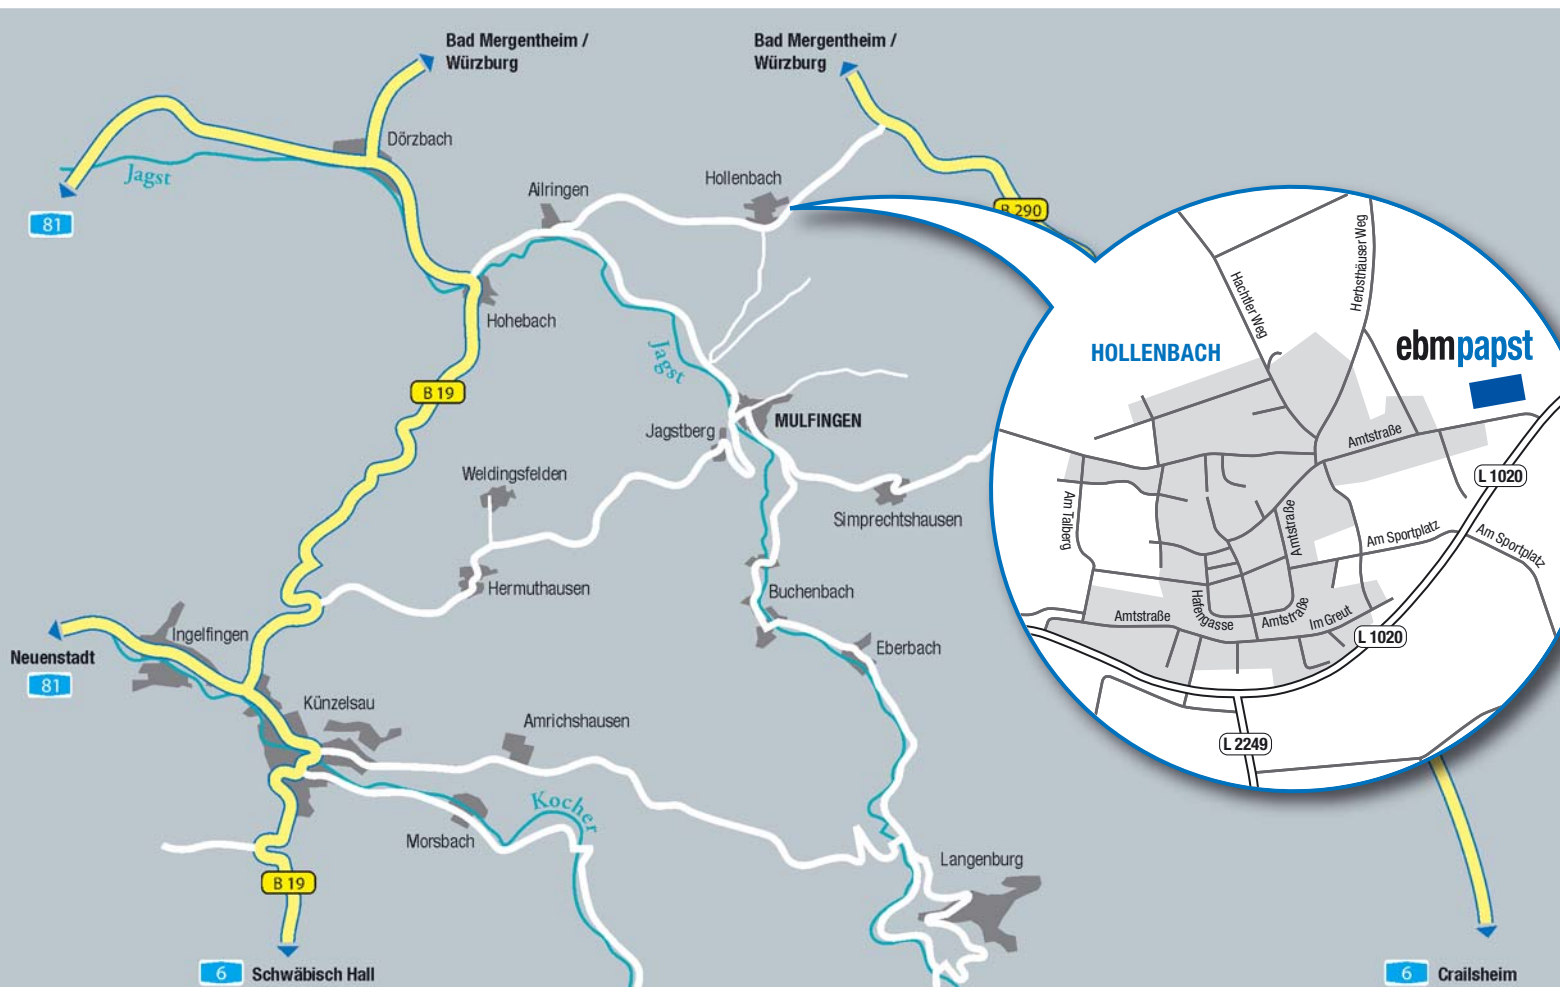

So finden Sie Werk 4 von ebm-papst in Hollenbach

ebm-papst Mulfingen GmbH & Co. KG
Werk 4, Amtstraße 85
74673 Hollenbach
E-Mail: info1@de.ebmpapst.com
www.ebmpapst.com

4/4

Fahren Sie vom Stammwerk bei Mulfingen aus Richtung Hollenbach.
Auf der **L 1020** fahren Sie rechts Richtung Bad Mergentheim.
Kurz darauf biegen Sie links ab zum Werk 4 in Hollenbach.
ebm-papst ist ausgeschildert.

ebmpapst