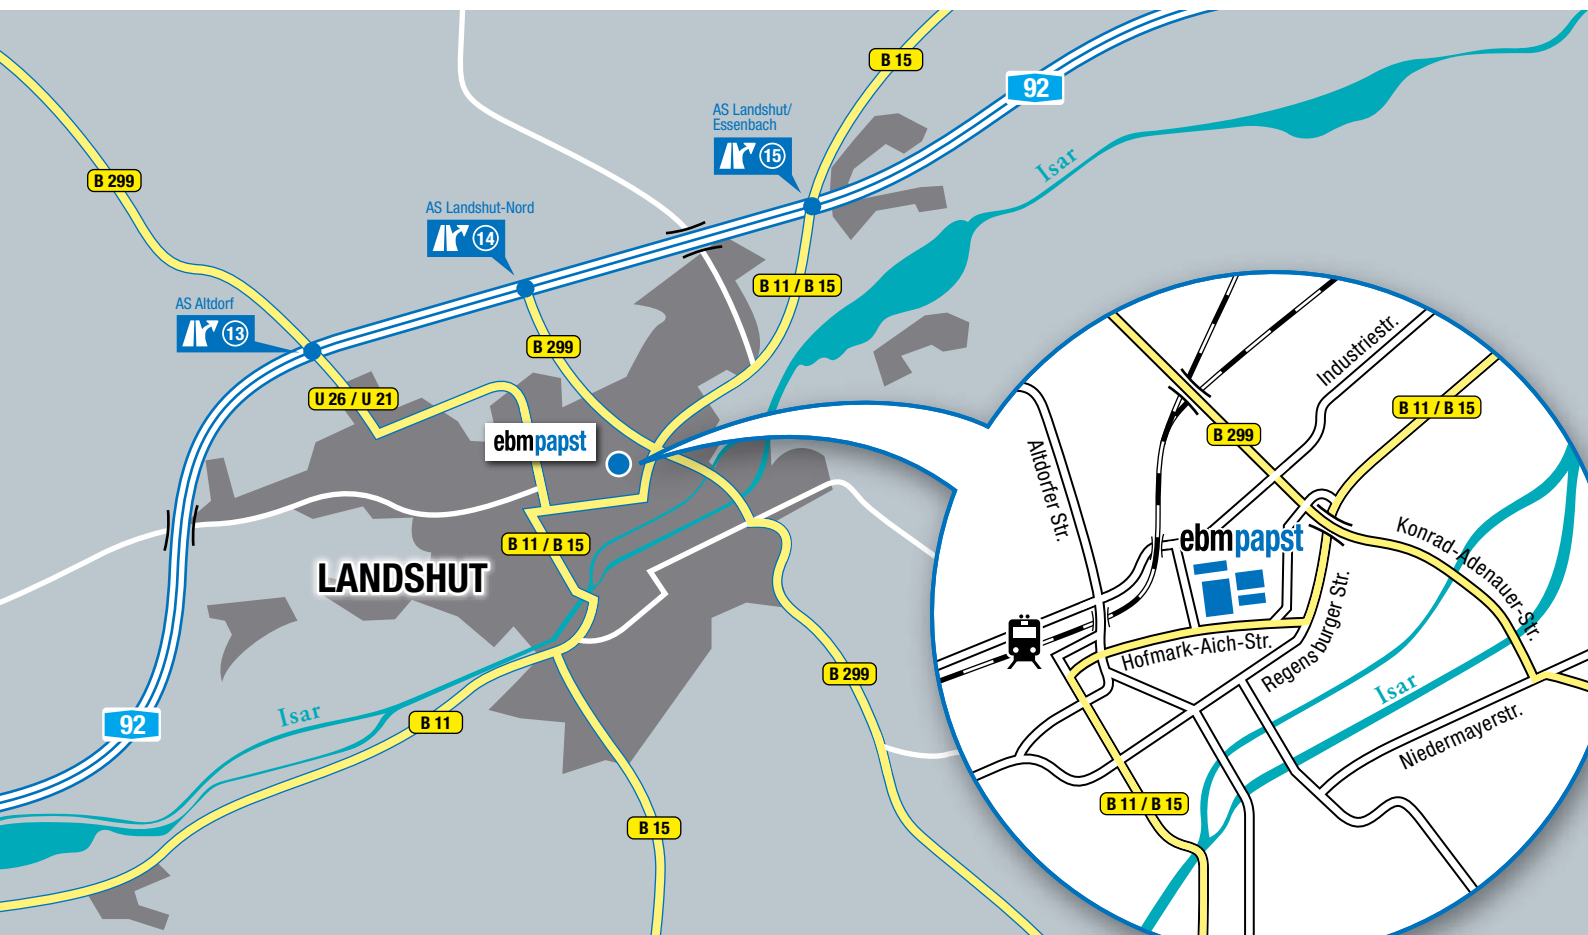

Viele Wege führen zu ebm-papst Landshut

ebm-papst Landshut GmbH
Hofmark-Aich-Str. 25, 84030 Landshut
Tel. 0 871 / 707-0, Fax: 0 871 / 707-465
www.ebmpapst.com

2/2

Aus Richtung Berlin/Leipzig

- **A 9** Richtung München/Nürnberg bis zum Autobahnkreuz AK Nürnberg
- **A 3** Richtung Regensburg/Passau bis zum Autobahnkreuz AK Regensburg
- **A 93** Richtung München/Ingolstadt bis zur Anschlussstelle Siegenburg (AS 50)
- **B 299** Richtung Landshut bis zur Anschlussstelle Altdorf (AS 13)
- **A 92** Richtung Deggendorf bis zur Anschlussstelle Landshut-Nord/BMW-Werk (AS 14)
- **B 299** Richtung Landshut (für ca. 3 km)
- **Rechts** abbiegen auf die Porschestraße (670 m)
- **Links** abbiegen auf die Ottostraße (160 m)
- **Halb rechts** halten auf Hofmark-Aich (110 m)
- **Rechts** abbiegen auf die **B11/B15** Hofmark-Aich-Straße (200 m)
- **Rechts** befindet sich die ebm-papst Landshut GmbH

Aus Richtung Österreich/Salzburg

- **A 8** Richtung München bis zur Anschlussstelle Traunstein (AS 112)
- **B 306/304** bis Trostberg
- **B 299** bis nach Landshut
- **Links** abbiegen auf die Niedermayerstraße (140 m)
- **Rechts** abbiegen auf die B299/Konrad-Adenauer-Straße in Richtung Ergolding (1,8 km)
- **Rechts** halten auf **B11/B15** Neue Regensburger Straße (950 m)
- **Rechts** abbiegen auf die **B11/B15** Hofmark-Aich-Straße (500 m)
- **Rechts** befindet sich die ebm-papst Landshut GmbH

ebmpapst