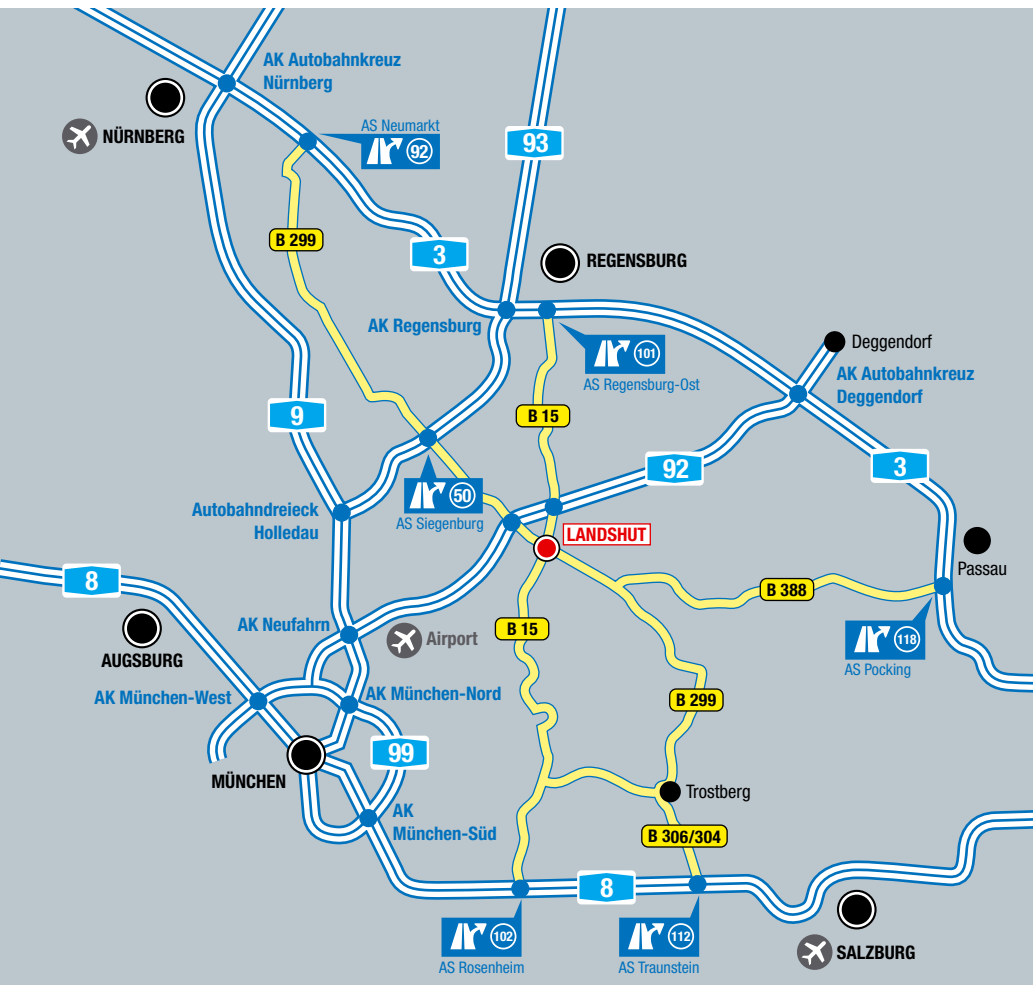

Viele Wege führen zu ebmpapst Landshut

ebm-papst Landshut GmbH
 Hofmark-Aich-Str. 25, 84030 Landshut
 Tel. 0 871 / 707-0, Fax: 0 871 / 707-465
 www.ebmpapst.com

1/2

Aus Richtung München

- A 92** Richtung Deggendorf/Landshut bis zur Anschlussstelle Landshut-Nord/BMW-Werk (AS 14)
- B 299** Richtung Landshut (für ca. 3 km)
- Rechts** abbiegen auf die Porschestraße (670 m)
- Links** abbiegen auf die Ottostraße (160 m)
- Halb rechts** halten auf Hofmark-Aich (110 m)
- Rechts** abbiegen auf die **B11/B15** Hofmark-Aich-Straße (200 m)
- Rechts** befindet sich die ebm-papst Landshut GmbH

Aus Richtung Frankfurt/Würzburg

- A 3** Richtung Nürnberg/München bis zum Autobahnkreuz AK Regensburg
- A 93** Richtung München/Ingolstadt bis zur Anschlussstelle Siegenburg (AS 50)
- B 299** Richtung Landshut bis zur Anschlussstelle Altdorf (AS 13)
- A 92** Richtung Deggendorf bis zur Anschlussstelle Landshut-Nord/BMW-Werk (AS 14)
- B 299** Richtung Landshut (für ca. 3 km)
- Rechts** abbiegen auf die Porschestraße (670 m)
- Links** abbiegen auf die Ottostraße (160 m)
- Halb rechts** halten auf Hofmark-Aich (110 m)
- Rechts** abbiegen auf die **B11/B15** Hofmark-Aich-Straße (200 m)
- Rechts** befindet sich die ebm-papst Landshut GmbH

Aus Richtung Österreich/Salzburg

- A 8** Richtung München bis zur Anschlussstelle Traunstein (AS 112)
- B 306/304** bis Trostberg
- B 299** bis nach Landshut
- Links** abbiegen auf die Niedermayerstraße (140 m)
- Rechts** abbiegen auf die B299/Konrad-Adenauer-Straße in Richtung Ergolding (1,8 km)
- Rechts** halten auf **B11/B15** Neue Regensburger Straße (950 m)
- Rechts** abbiegen auf die **B11/B15** Hofmark-Aich-Straße (500 m)
- Rechts** befindet sich die ebm-papst Landshut GmbH